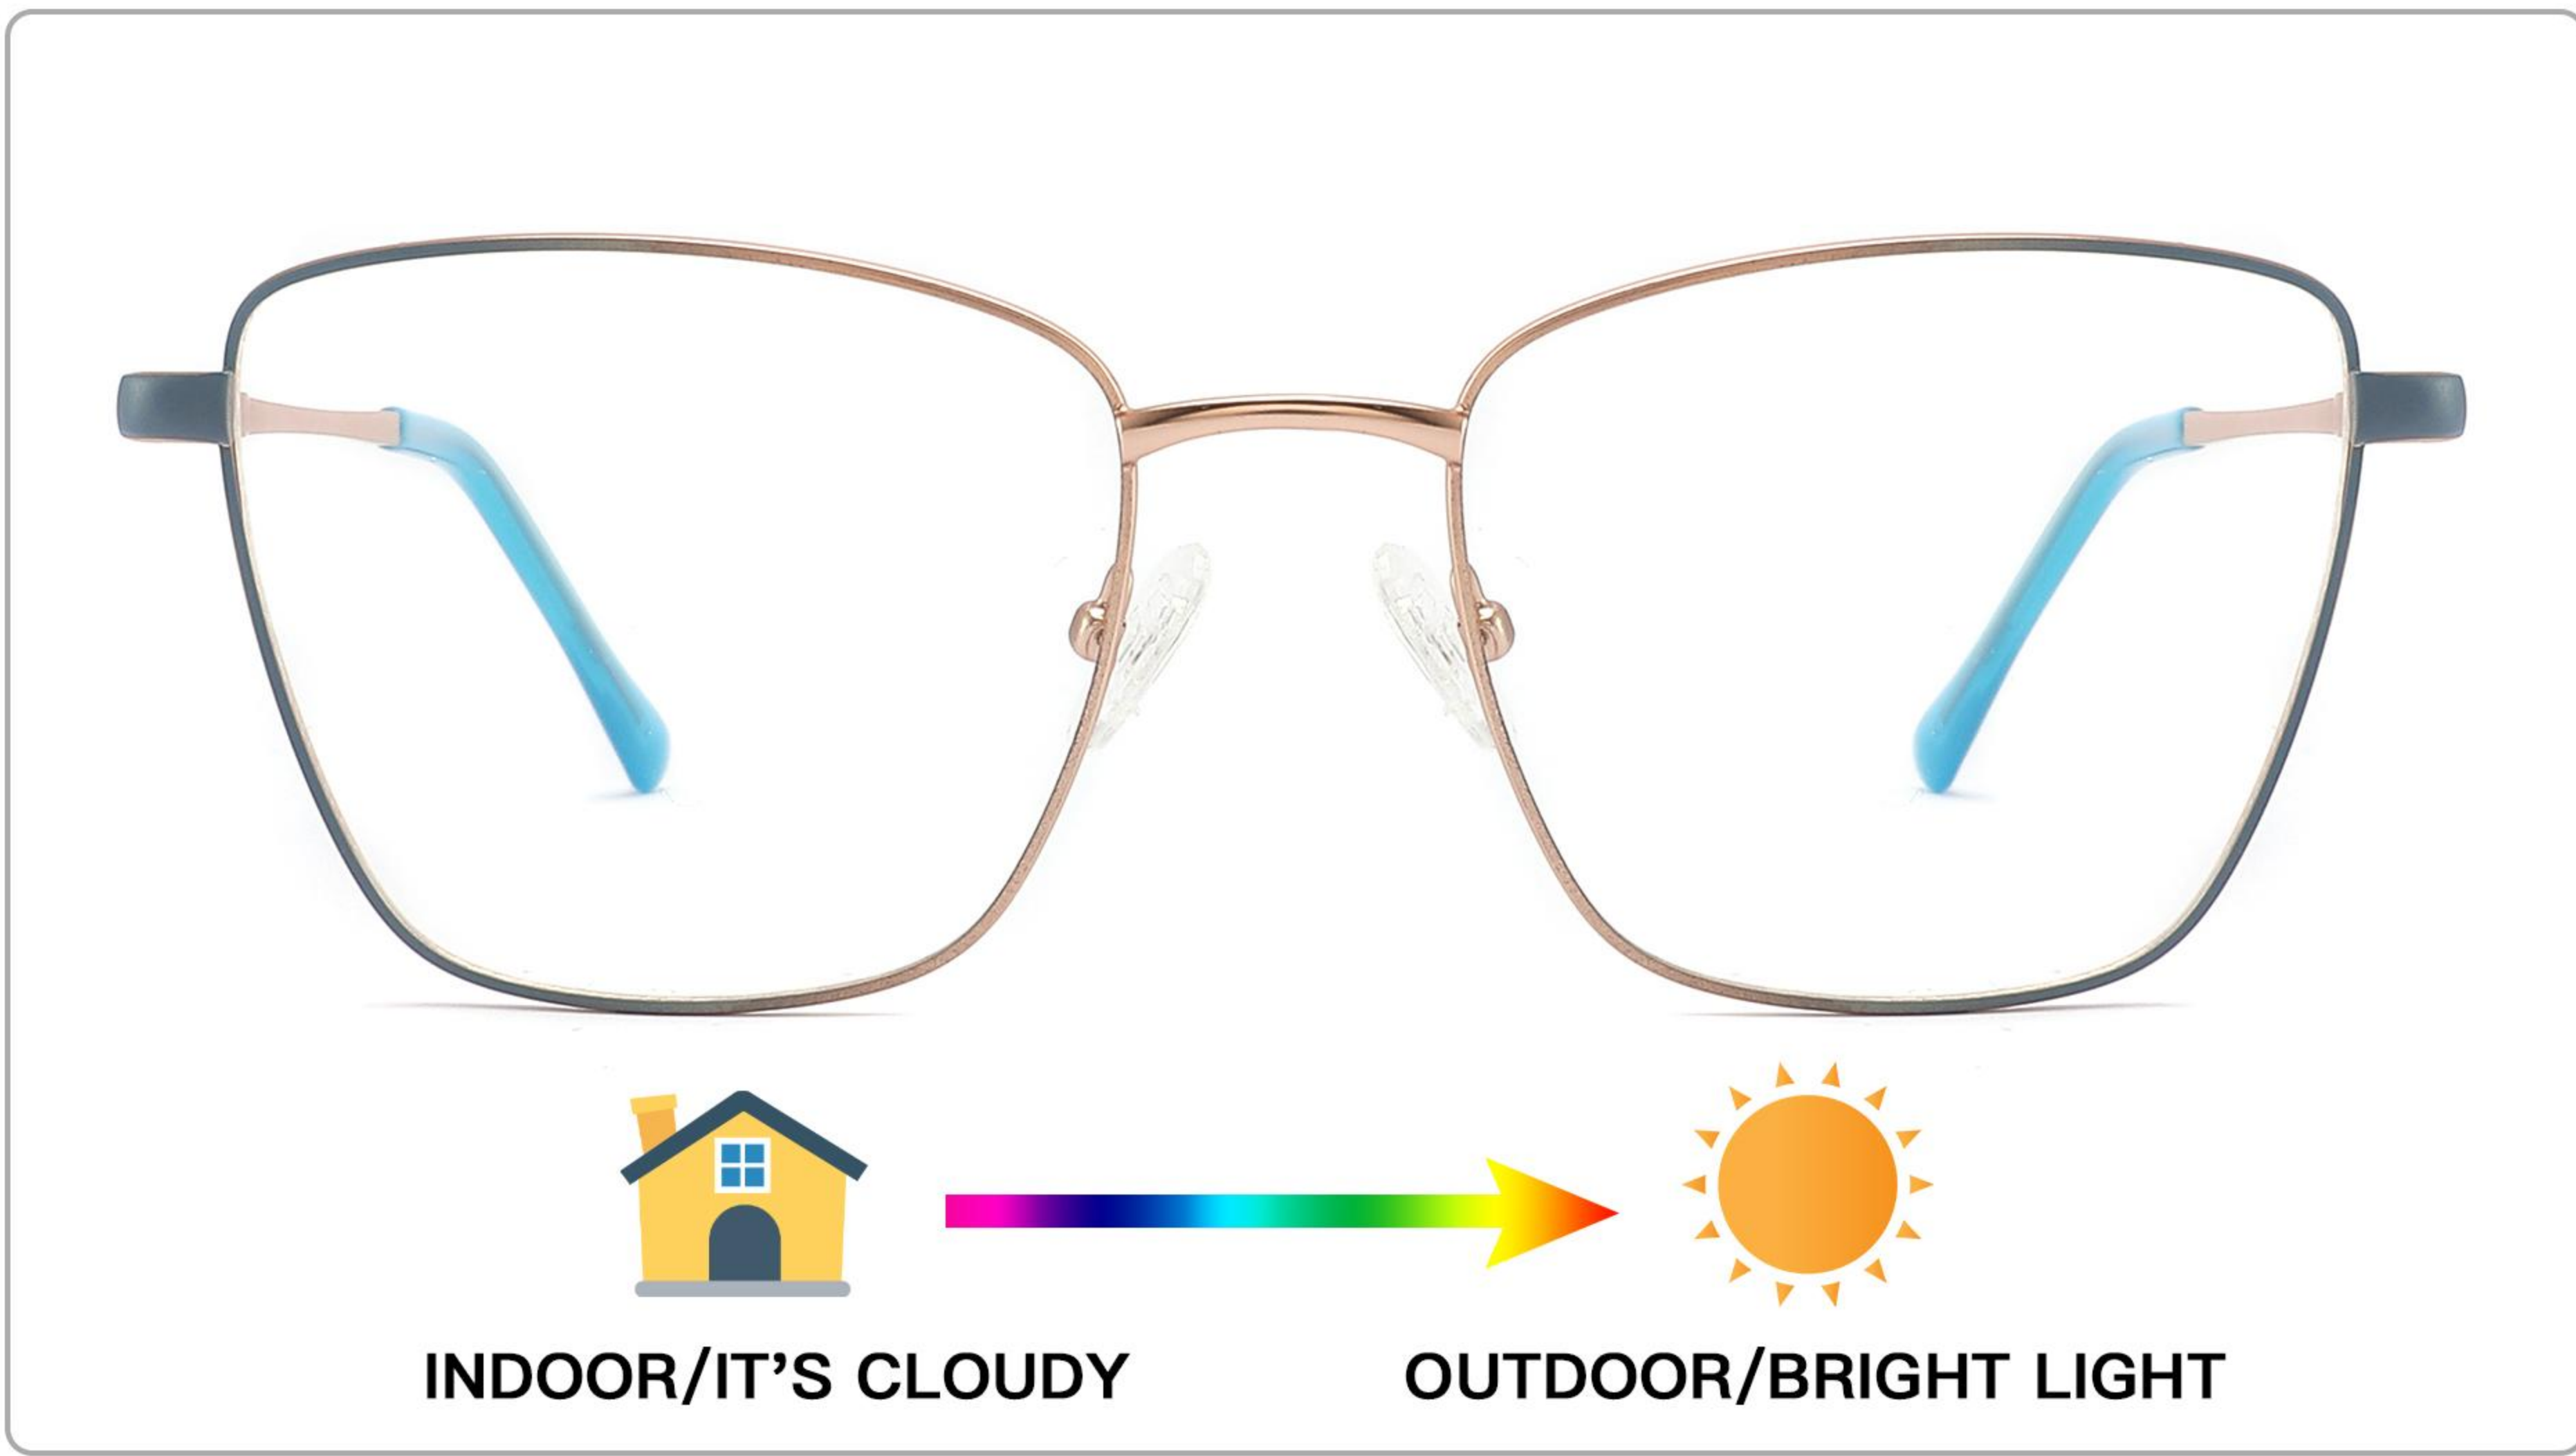

# MOD: XJ1005

SIZE: 54 □ 18-145

METAL

# MOD: XJ1006

SIZE: 53 □ 18-140

**METAL**