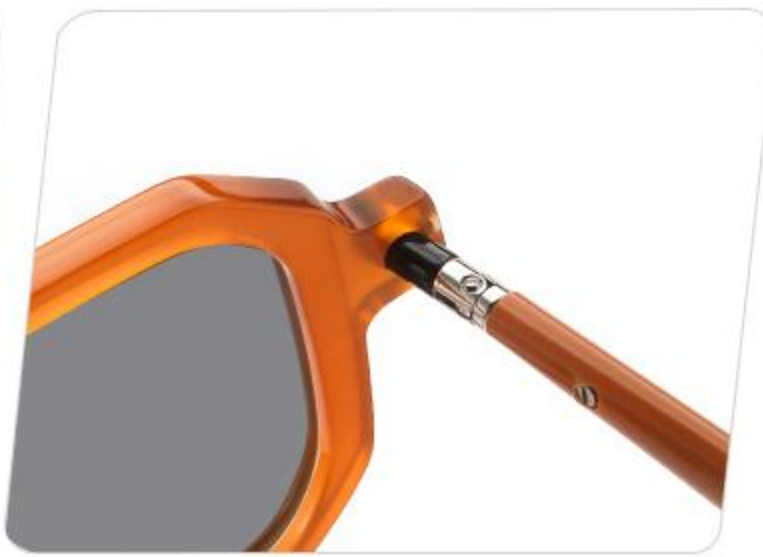

C02 MATTE BLACK

C03 TORTOISESHELL

C04 ORANGE

C05 GREEN

NEW OPTICS

GLOBAL DEBUT

MODEL: EM8808

SIZE: 50-21-145

MATERIAL: ACETATE

C01 BLACK

C02 TORTOISESHELL

C03 PINK

C04 GREEN

C05 BEIGE

NEW OPTICS

GLOBAL DEBUT

MODEL: EM8809

SIZE: 51-20-145

MATERIAL: ACETATE

C01 BLACK

C02 TORTOISESHELL

C03 BLACK BROWN

C04 GREY

C05 ORANGE