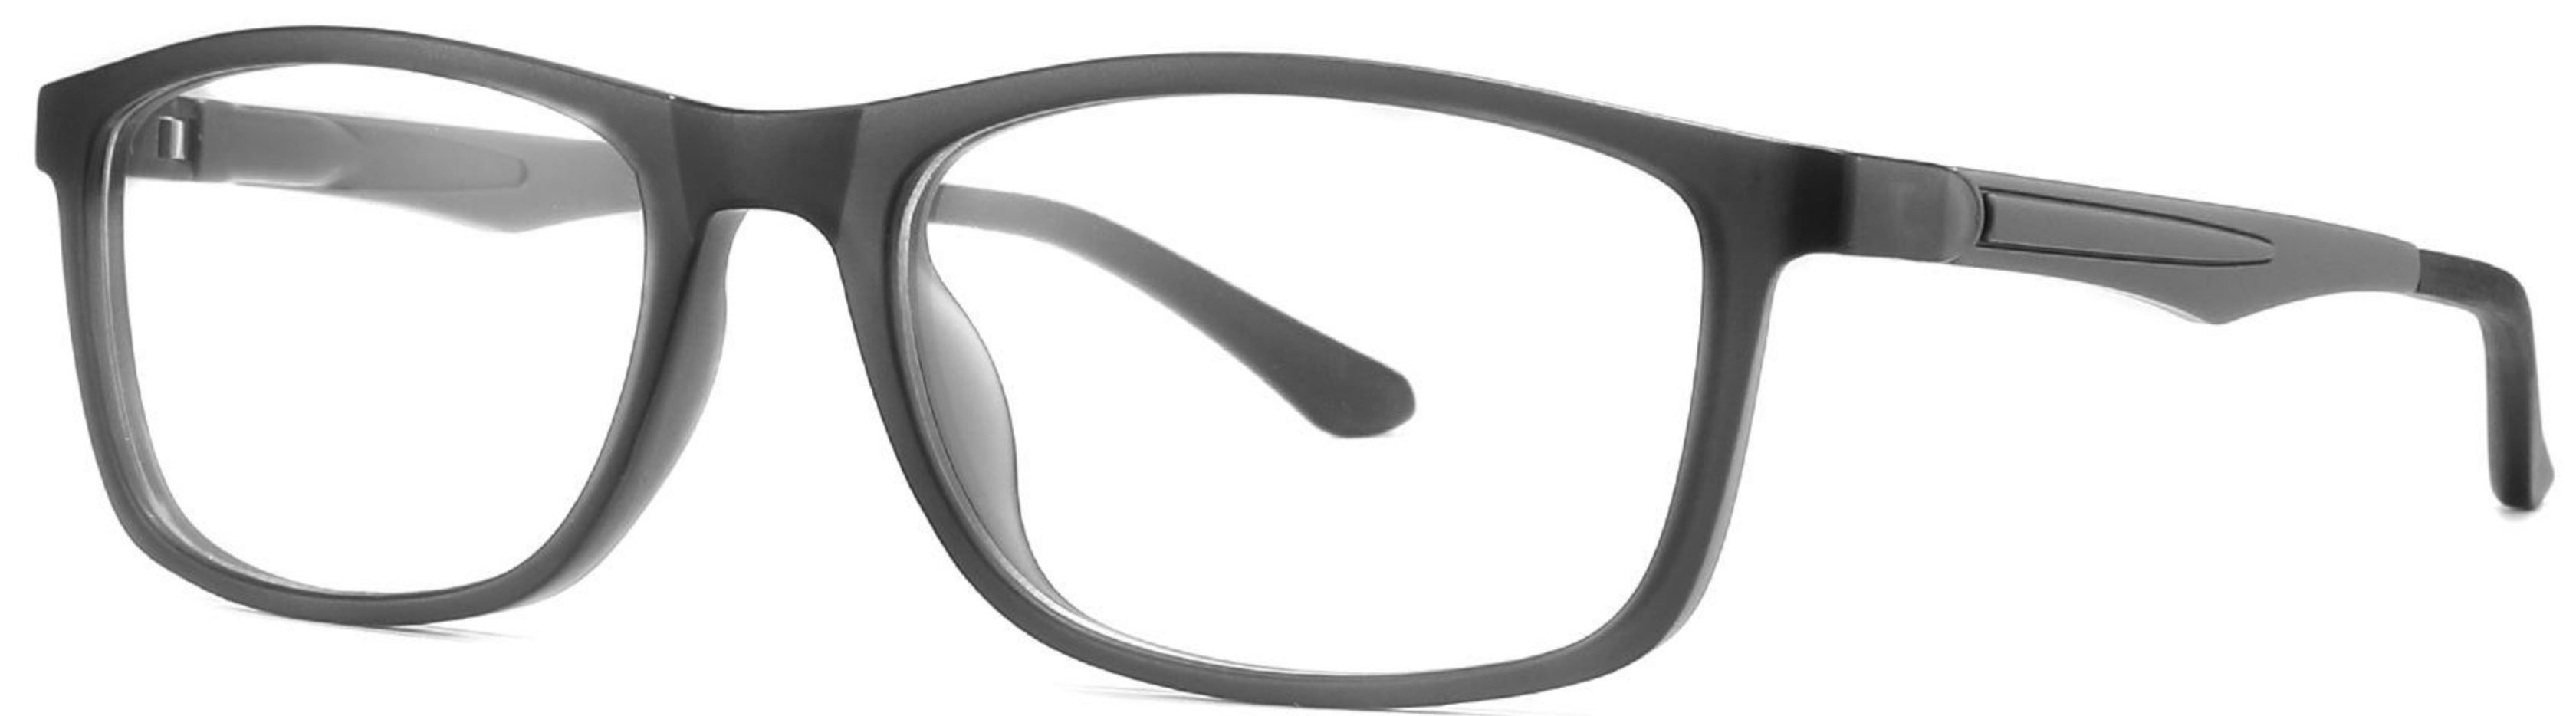

C3 MAT GREY/BLK