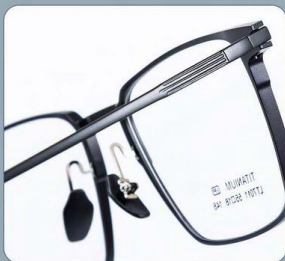

铝镁钛镜架系列

型号:LT7011 材质: 铝镁框+钛腿 尺寸:55□18-148

C4-枪枪