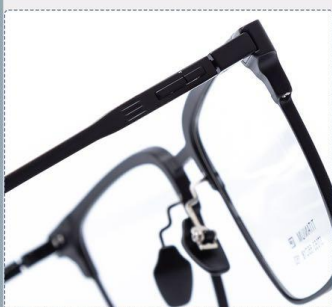

铝镁钛镜架系列

型号: 37053 材质: 铝镁框+钛腿 尺寸: 55□18-153

C1-黑色

C3-黑银

C4-枪枪

铝镁钛镜架系列

型号: 37062 材质: 铝镁框+钛腿 尺寸: 54□18-155

C1-黑色