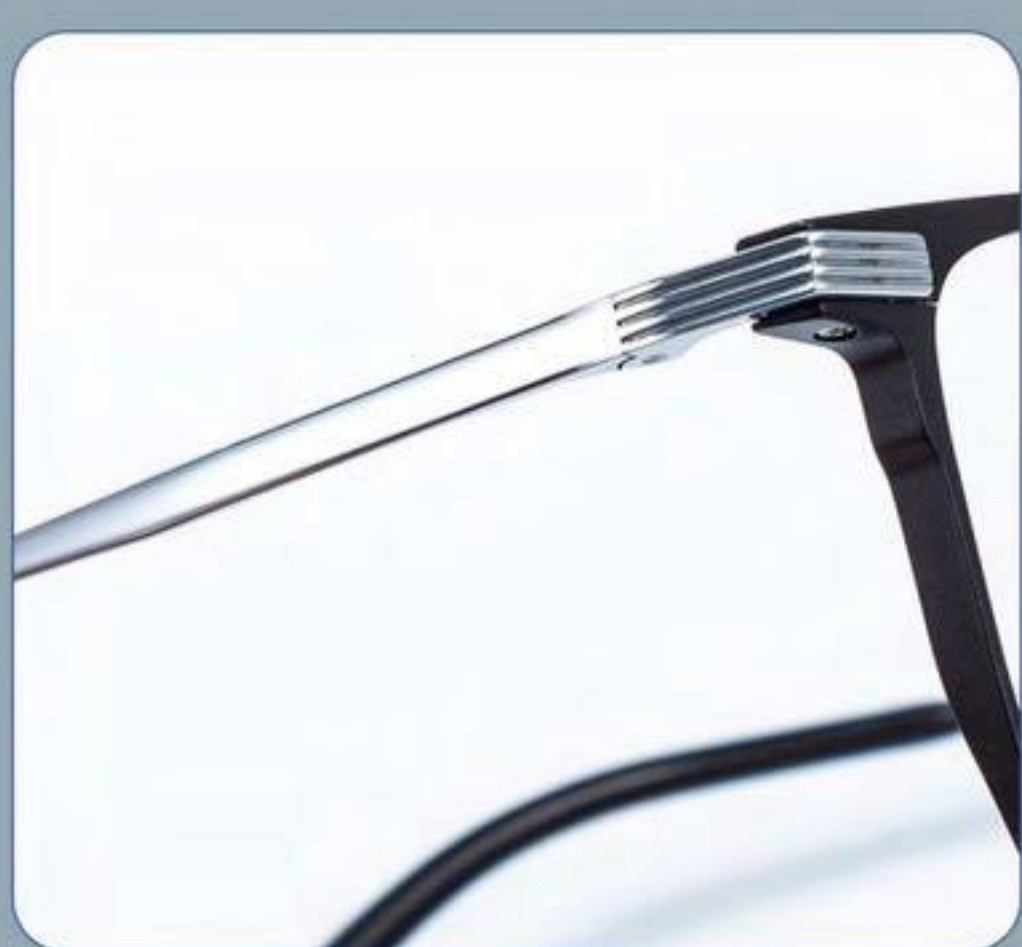

C3-黑银

C4-枪色

铝镁钛镜架系列

型号:37078 材质:铝镁框+钛腿 尺寸:56□17-148

C1-黑色

C2-黑蓝

C3-黑银

C4-枪色