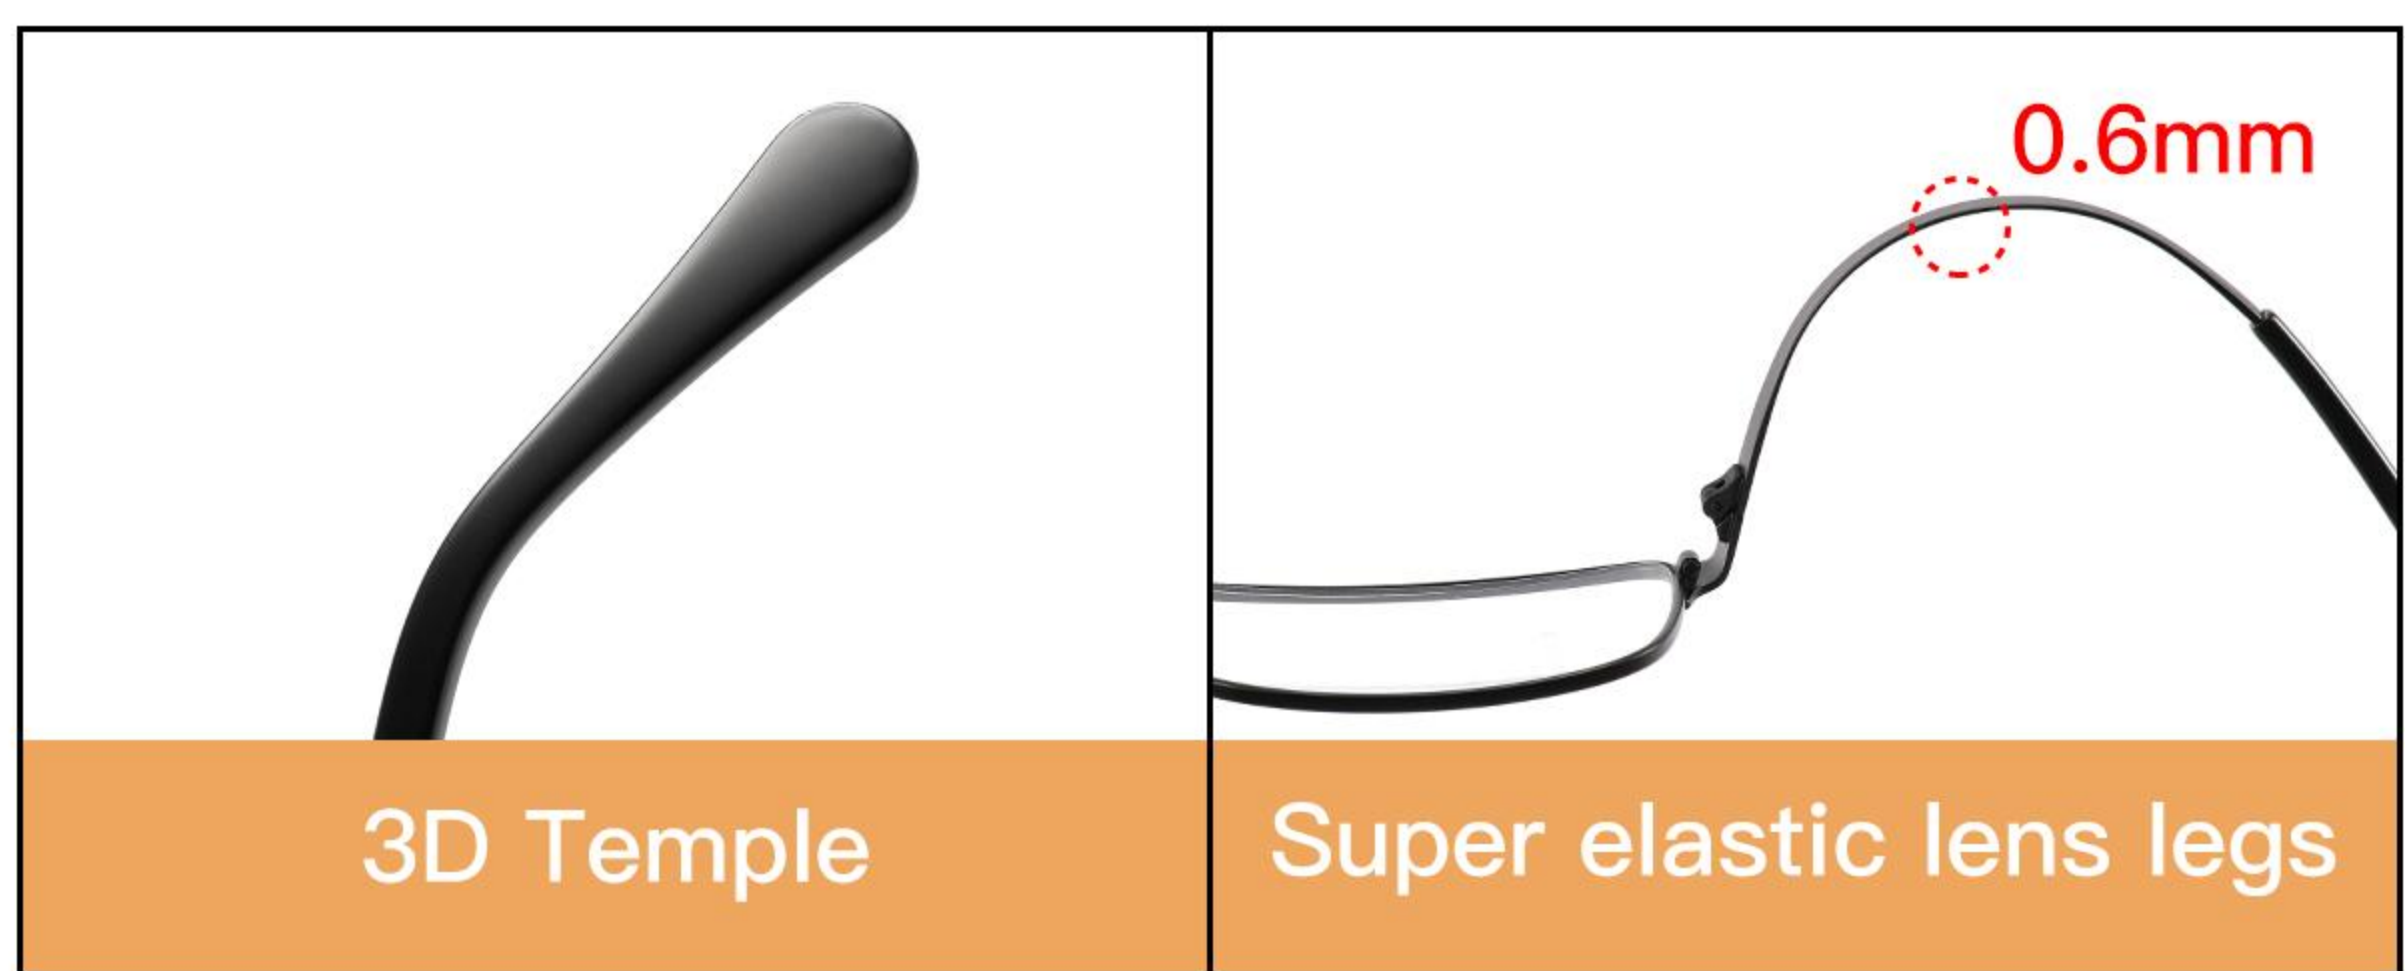

XXXL

Size : 60-15-150

Color : C01/C02/C03/C04

C01 : D.Blk

C02 : D.Blu

C03 : D.Gun

C04 : D.Brn

3D Temple

Super elastic lens legs

MODEL NO:TTS-9091

Material : Titanium

XXXL

Size : 61-16-150

Color : C01/C02/C03/C04