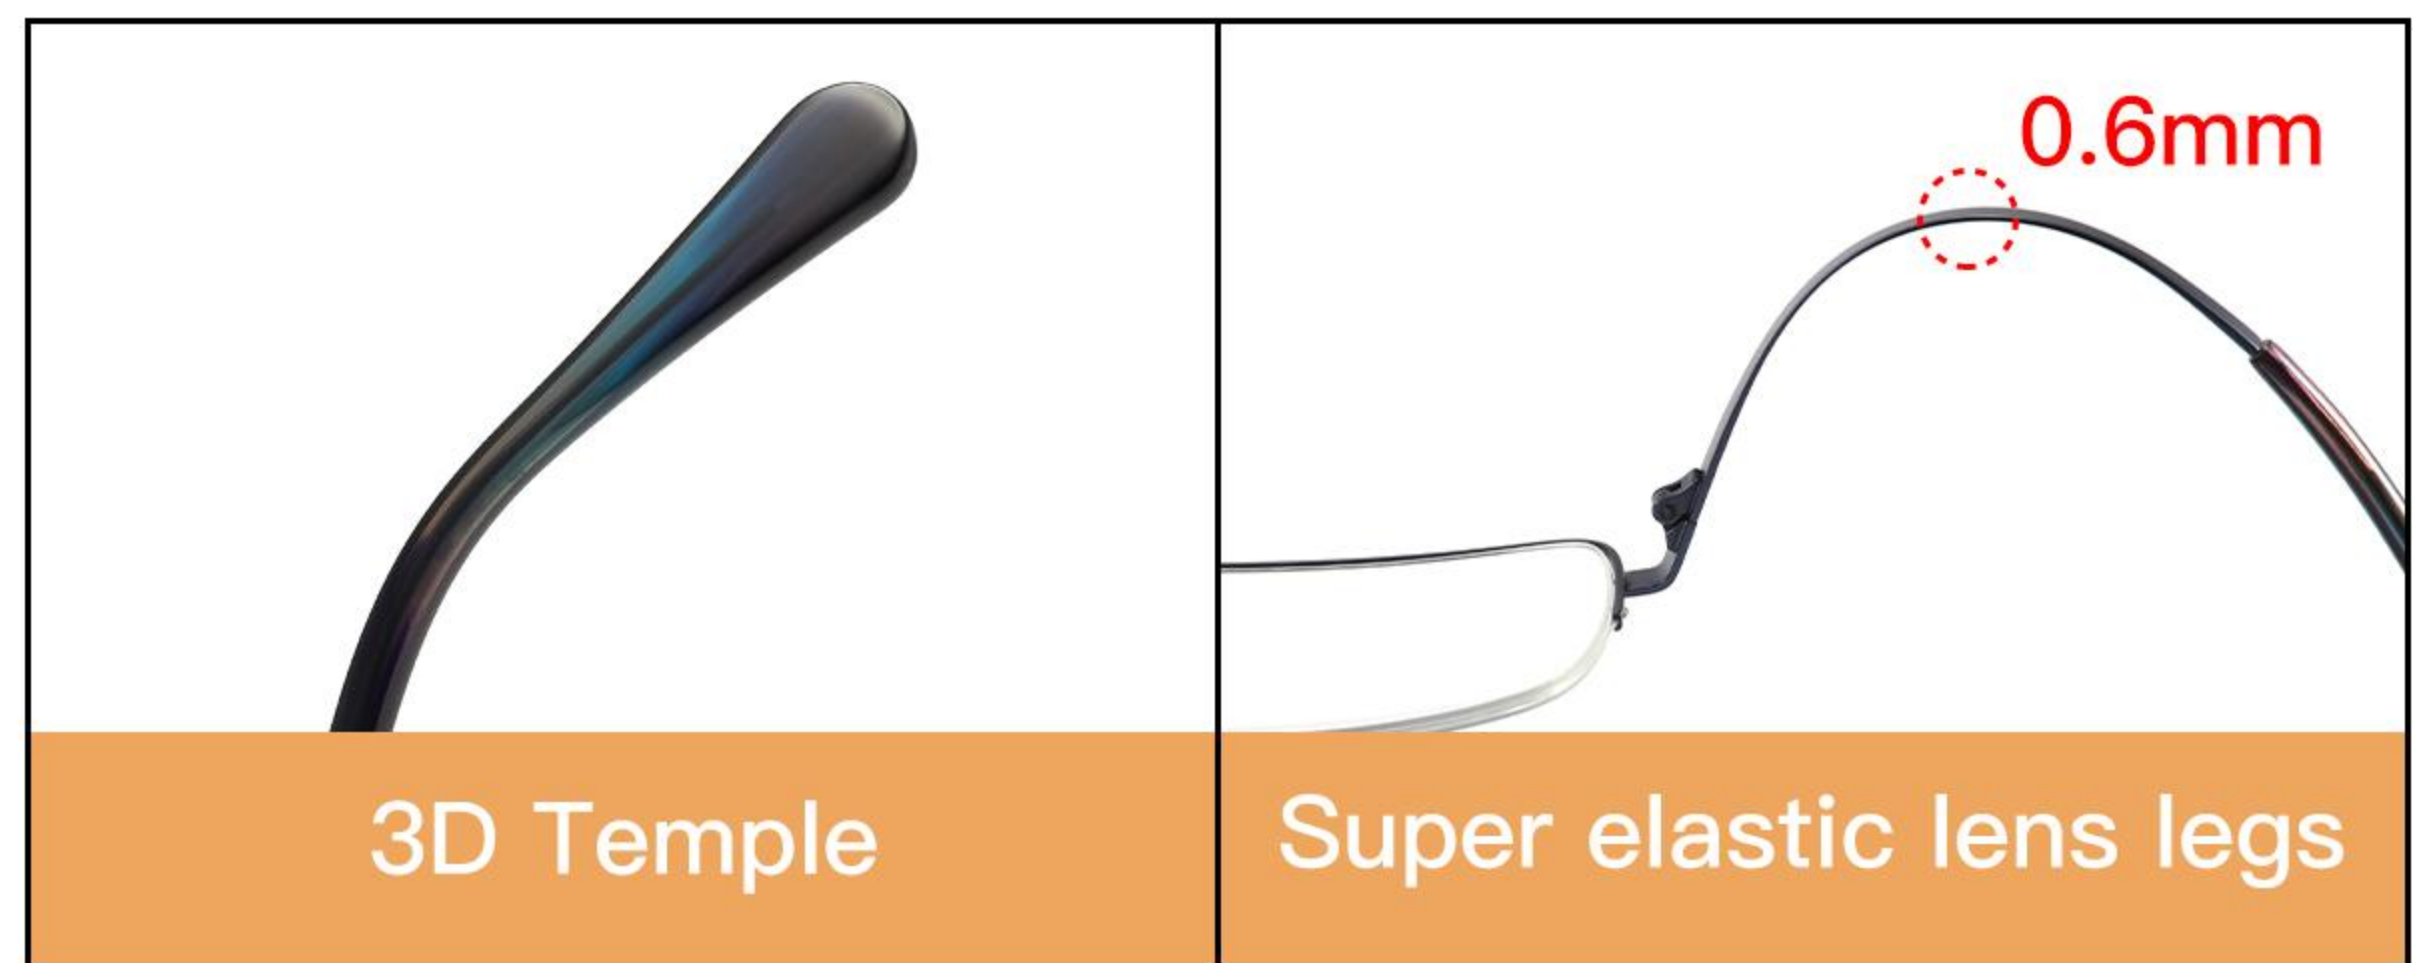

C01 : D.Blk

C02 : D.Blu

C03 : S.Gun

C04 : D.Brn

MODEL NO:TTS-9088

Material : Titanium

XXXL

Size : 64-18-155 Color : C01/C02/C03/C04

C01 : S.Blk

C02 : S.Gold

C03 : S.Gun

C04 : D.Blu

MODEL NO:TTS-9089

Material : Titanium

XXXL

Size : 64-18-155 Color : C01/C02/C03/C04

C01 : S.Blk

C02 : S.Gold

C03 : D.Gun

C04 : D.Brn

3D Temple

Super elastic lens legs

MODEL NO:TTS-9090

Material : Titanium

Super elastic lens legs

MODEL NO:TTS-9091

Material : Titanium

XXXL

Size : 61-16-150

Color : C01/C02/C03/C04