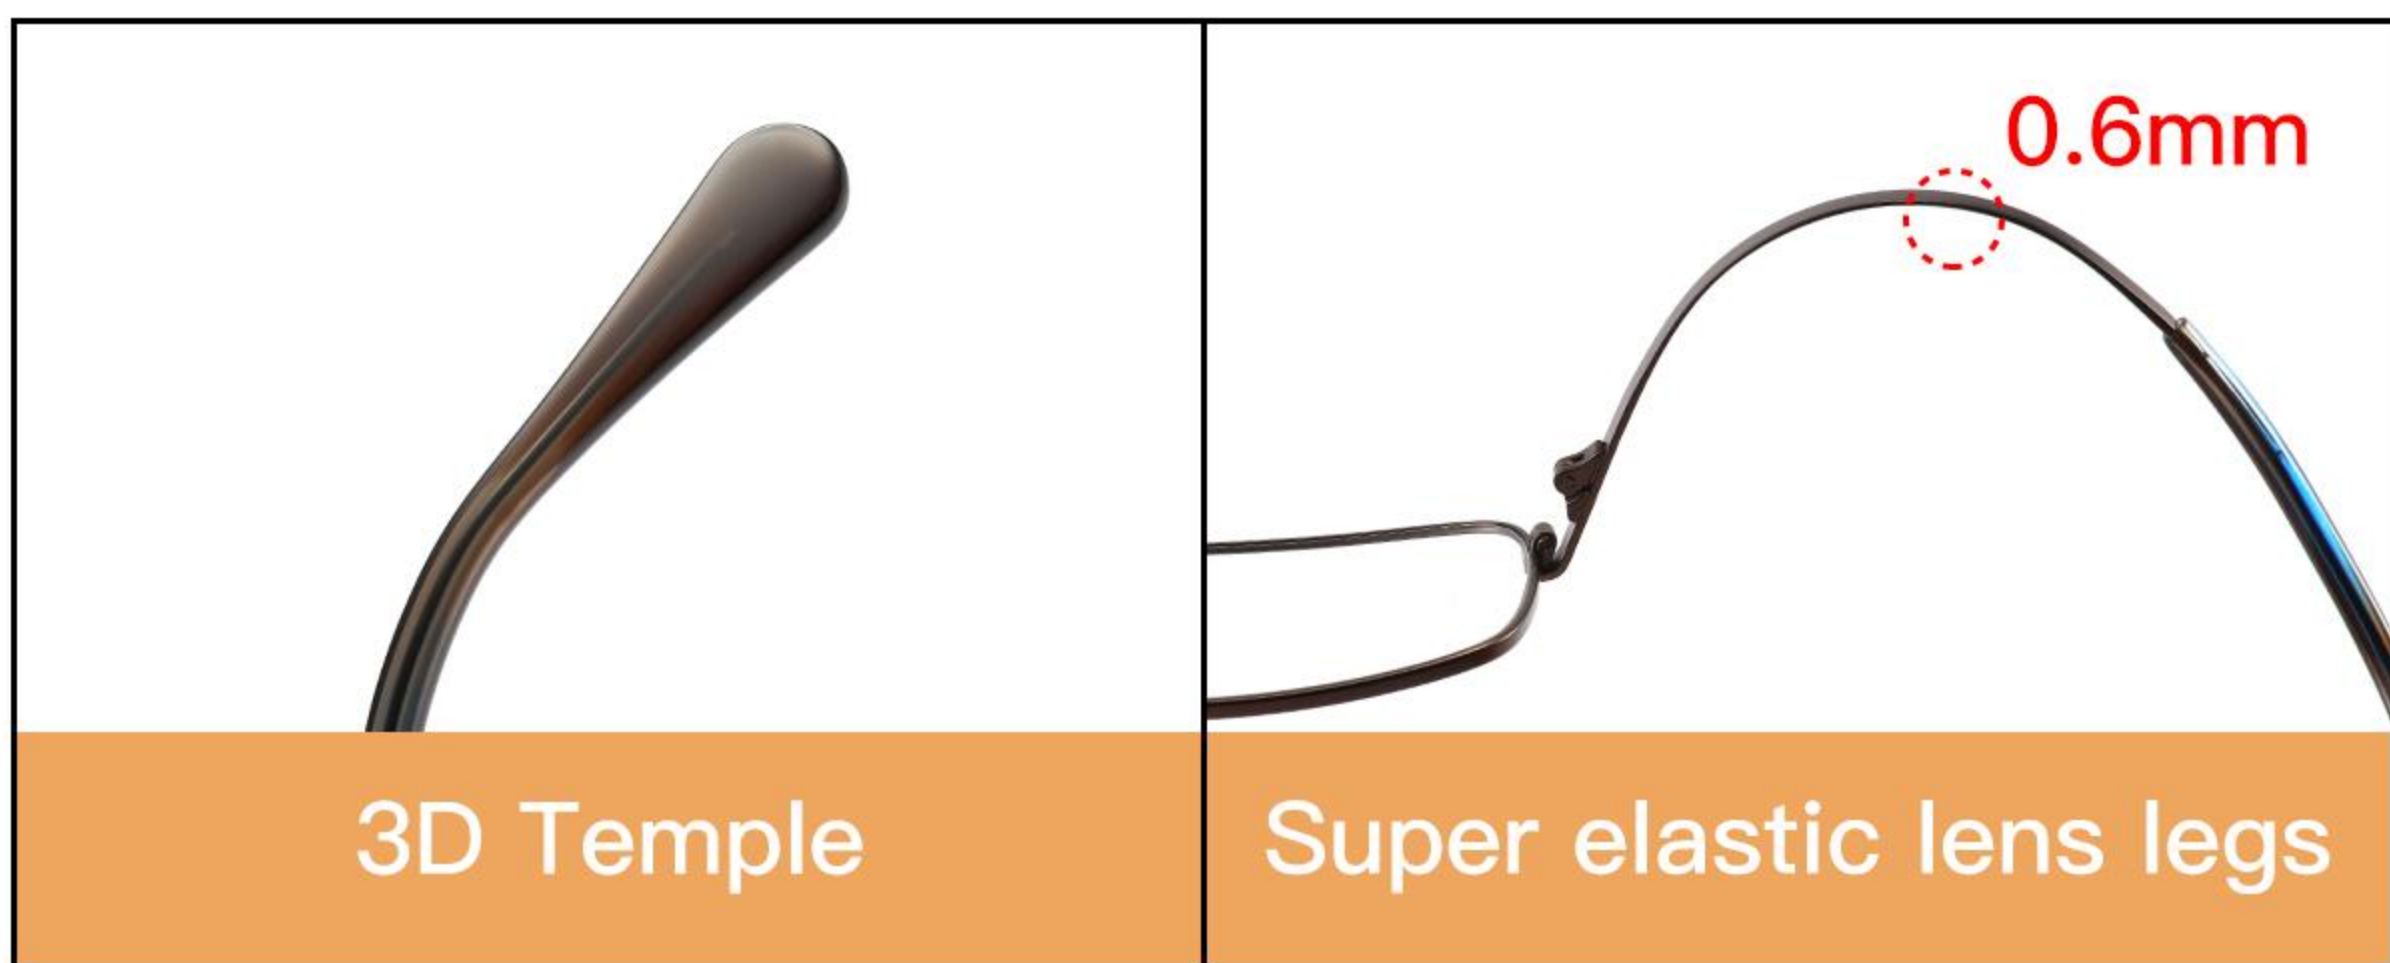

C01 : D.Blk

C02 : D.Blu

C03 : S.Gun

C04 : D.Brn

MODEL NO:TTS-9088

Material : Titanium

XXXL

Size : 64-18-155 Color : C01/C02/C03/C04

C01 : S.Blk

C02 : S.Gold

C03 : S.Gun

C04 : D.Blu

MODEL NO:TTS-9089

Material : Titanium

XXXL

Size : 64-18-155 Color : C01/C02/C03/C04

C01 : S.Blk

C02 : S.Gold

C03 : D.Gun

C04 : D.Brn

3D Temple

Super elastic lens legs

MODEL NO:TTS-9090

Material : Titanium

Super elastic lens legs

MODEL NO:TTS-9091

Material : Titanium

XXXL

Size : 61-16-150

Color : C01/C02/C03/C04