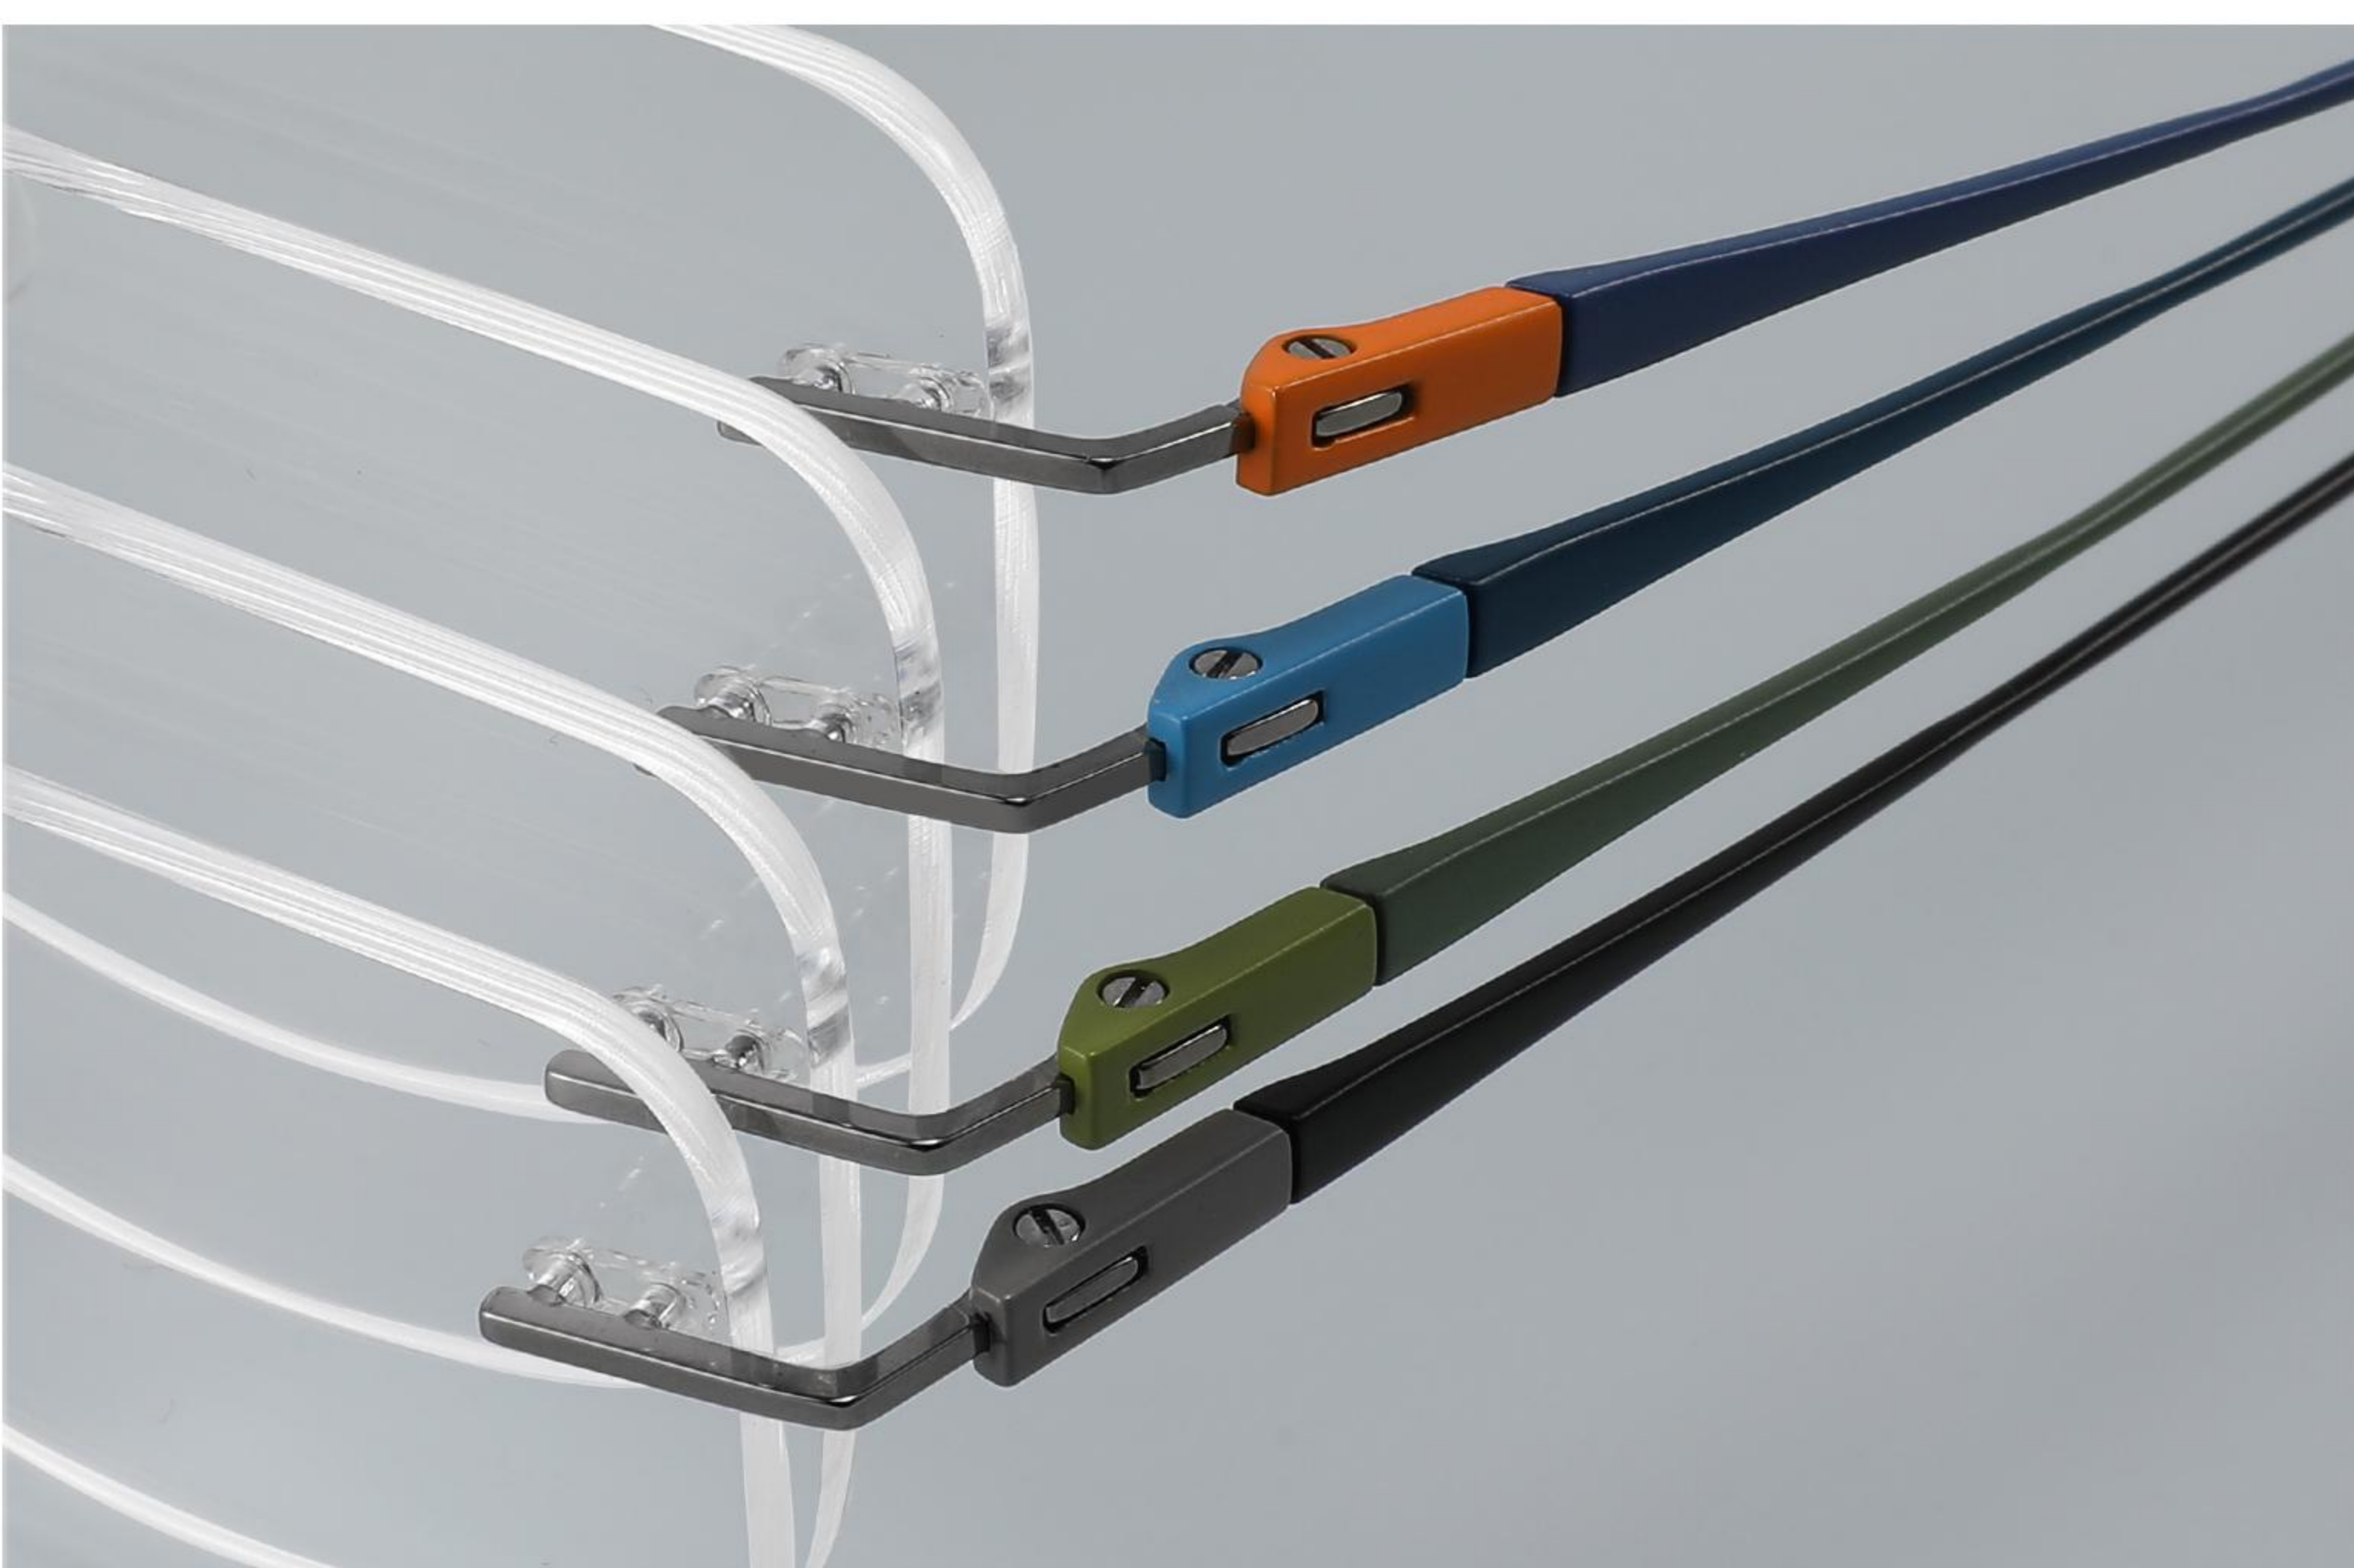

**NEW**

100% TITANIUM

MODEL : MT-9129

SIZE : 55□18-145

**SIZE**

135mm

55mm

36mm

18mm

145mm

**NEW**  
100% TITANIUM

MODEL : MT-9130

SIZE : 51□18-145

SIZE					
	126mm	51mm	44mm	18mm	145mm

**NEW**  
100% TITANIUM

MODEL : MT-9131

SIZE : 53□16-145

SIZE	130mm	53mm	32mm	16mm	145mm
------	-------	------	------	------	-------