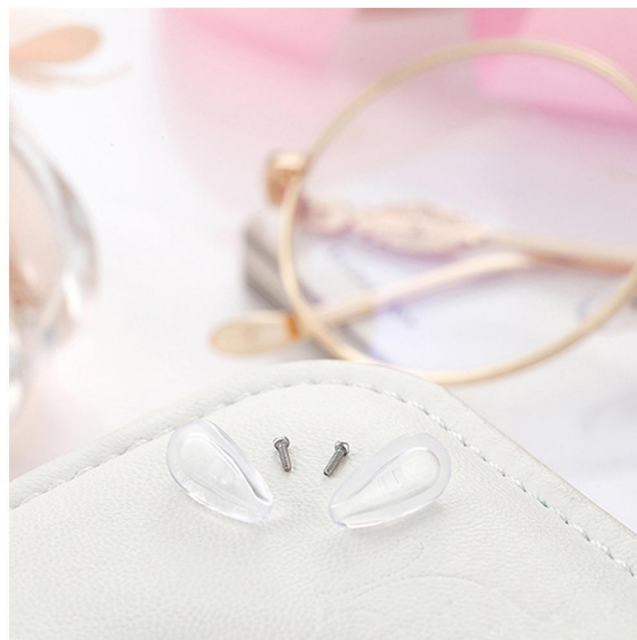

产品名称：空气鼻托

尺寸：14.5mm×7.5mm

材质：硅胶

类别：眼镜防滑鼻托

毛重：2g/pcs (含包装)

包装：1副/opp袋