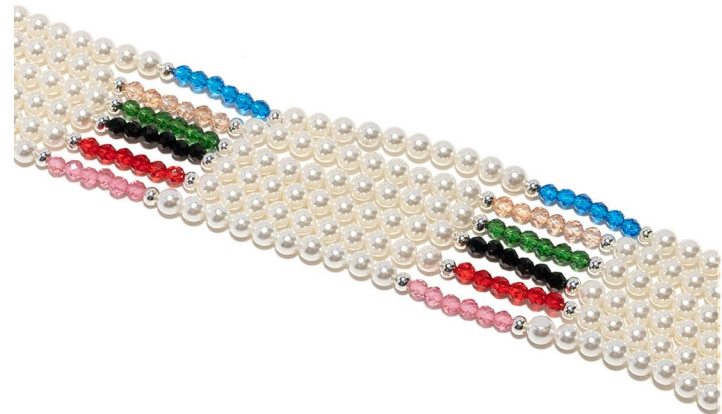

毛重：8g/pcs (含包装)

包装：1条/opp袋

产品名称：珍珠夹尖晶石

长度：75cm

材质：亚克力

类别：眼镜链/口罩链

毛重：16g/pcs (含包装)

包装：1条/opp袋