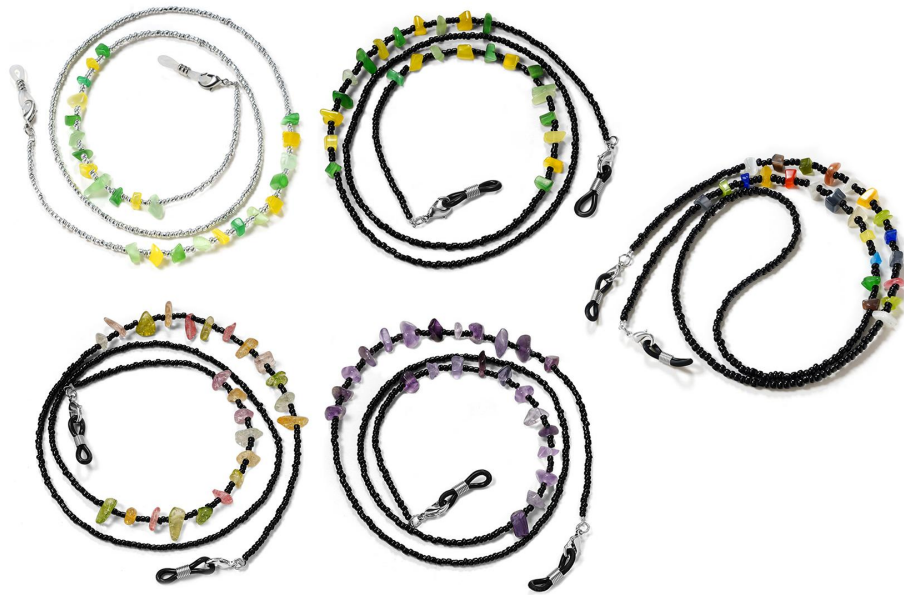

产品名称：彩石串珠

长度：75cm

材质：亚克力

类别：眼镜挂链/眼镜链

毛重：15g/pcs (含包装)

包装：1条/opp袋