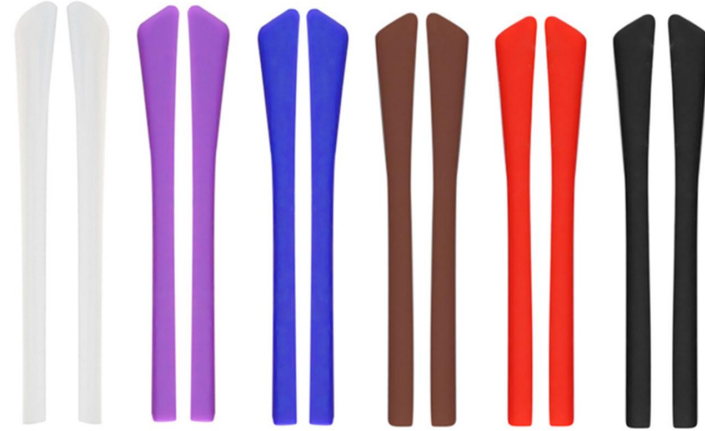

产品名称：方头脚套

尺寸：7×0.7cm

材质：硅胶

类别：眼镜腿套

毛重：3g/pcs (含包装)

包装：1对/opp袋

产品名称: 小树叶

长度: 72+20cm