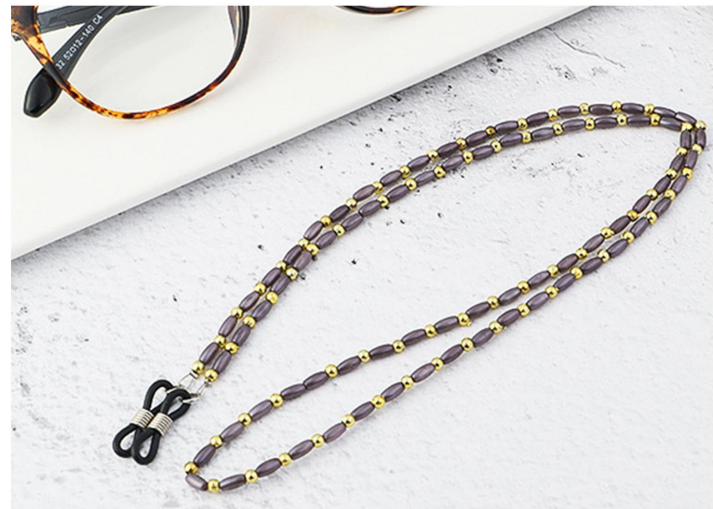

产品名称：灰色米珠夹金珠

长度：65cm

材质：亚克力

类别：眼镜挂链

毛重：8g/pcs (含包装)

包装：1条/opp袋