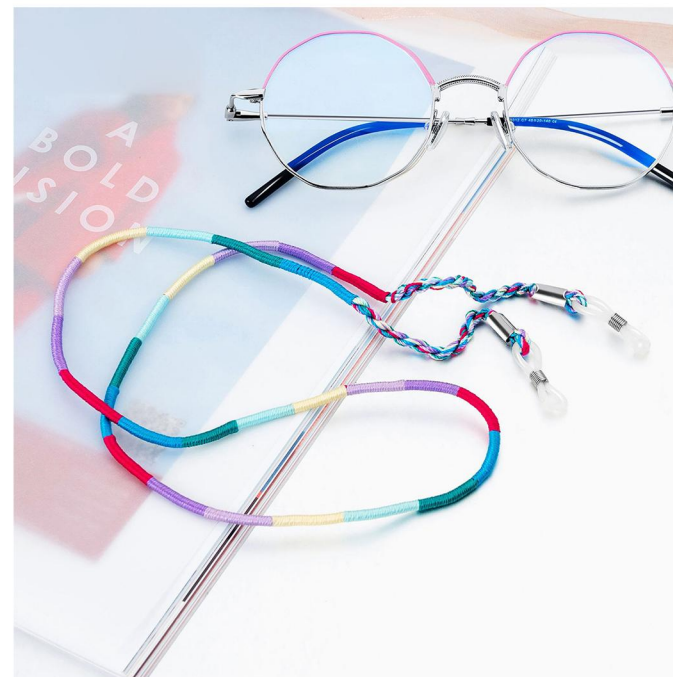

产品名称：七彩编织绳

长度：65cm

材质：尼龙

类别：眼镜挂绳

毛重：5g/pcs (含包装)

包装：1条/opp袋