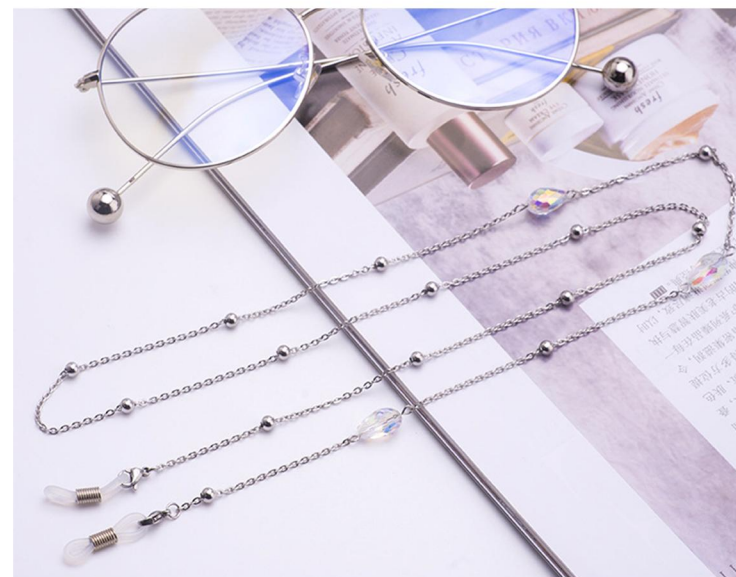

产品名称：钛钢眼镜链

长度：78cm

材质：不锈钢

类别：眼镜链/口罩链

毛重：10g/pcs (含包装)

包装：1条/opp袋