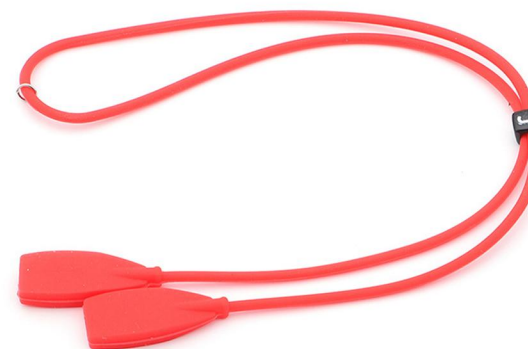

包装：1条/opp袋

产品名称：硅胶眼镜绳

长度：26.5cm

材质：硅胶

类别：眼镜防滑带

毛重：4g/pcs (含包装)

包装：1条/opp袋

产品名称：金色树叶