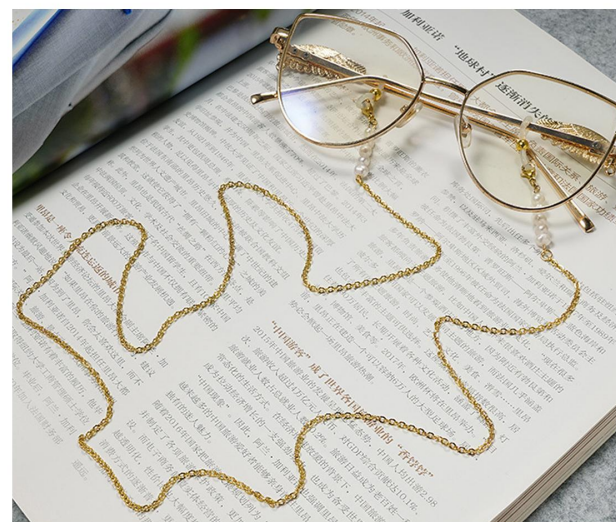

产品名称：九字针珍珠

长度：80cm

材质：不锈钢+淡水珍珠

类别：眼镜链/口罩链

毛重：7g/pcs (含包装)

包装：1条/opp袋