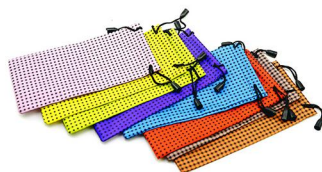

包装：1条/opp袋

产品名称：眼镜布袋

尺寸：18cm*9cm

材质：细纤维

类别：眼镜袋

毛重：12g/pcs (含包装)

包装：1个/opp袋

产品名称：玛瑙眼镜链