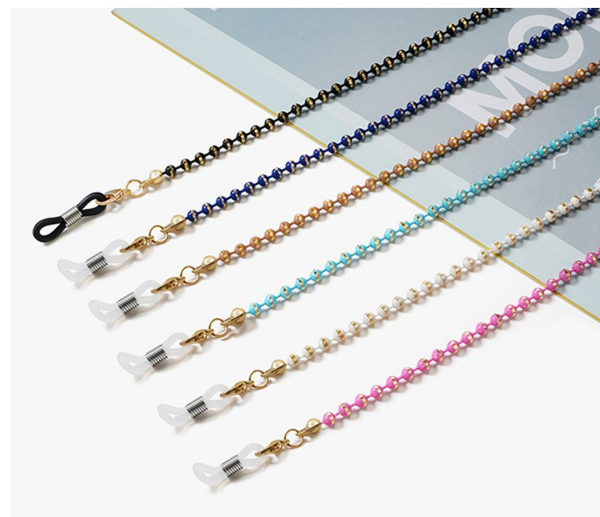

产品名称: 1.2 蛇链

长度: 75cm

材质: 铜

类别: 眼镜链/口罩链

毛重: 5g/pcs (含包装)

包装: 1条/opp袋