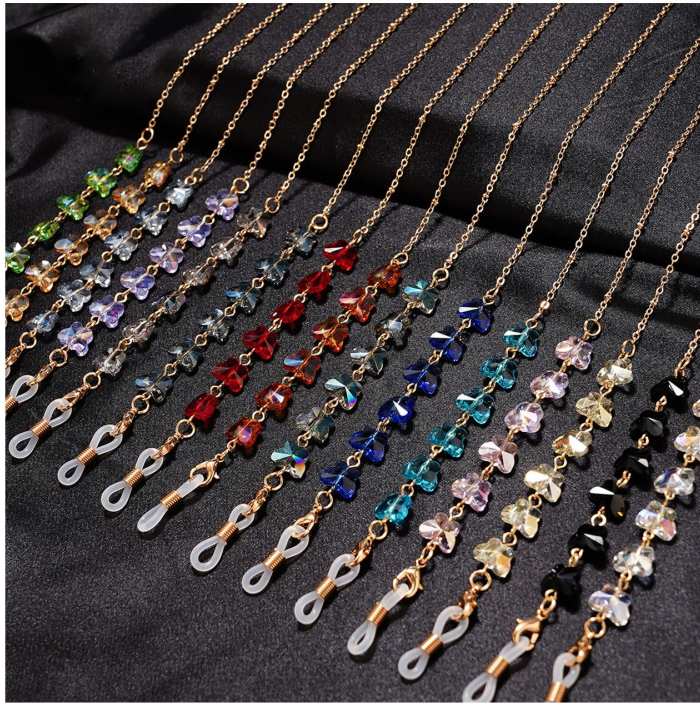

毛重：10g/pcs (含包装)

包装：1条/opp袋

产品名称：水晶蝴蝶串珠

长度：75cm

材质：玻璃+铜

类别：眼镜链/口罩链

毛重：13g/pcs (含包装)

包装：1条/opp袋