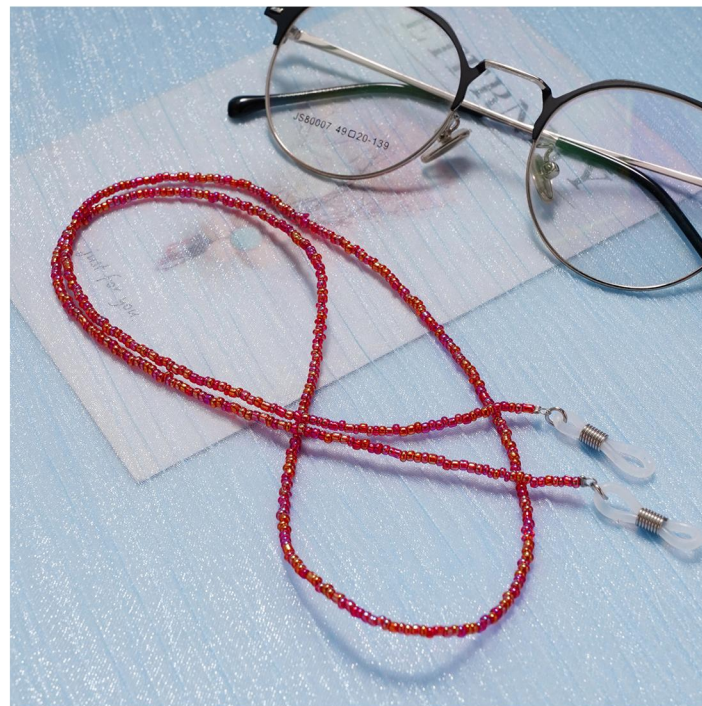

毛重: 11g/pcs (含包装)

包装: 1条/opp袋

产品名称：8条组合套装

长度：70cm

材质：亚克力

类别：眼镜链/口罩链

毛重：7g/pcs (含包装)

包装：1条/opp袋