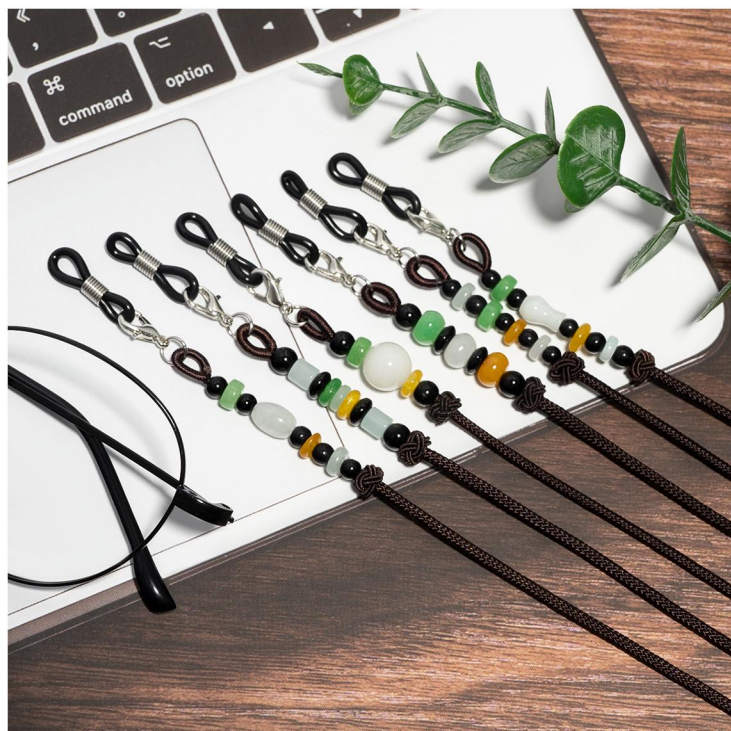

产品名称：玉石

长度：79cm

材质：玉石

类别：眼镜绳/口罩绳

毛重：8g/pcs (含包装)

包装：1条/opp袋