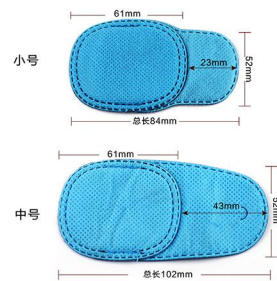

产品名称：儿童弱视眼罩

尺寸：如图所示

材质：布艺

类别：眼罩

毛重：25g/pcs (含包装)

包装：1盒/opp袋