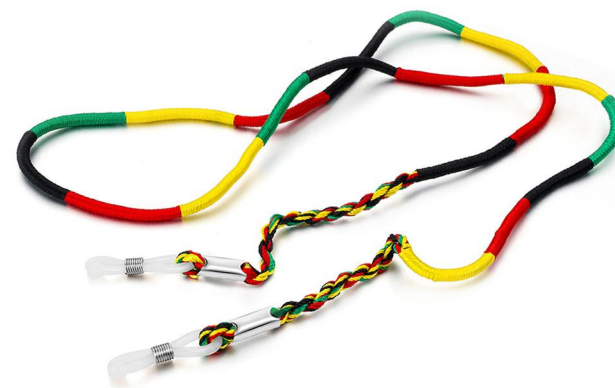

产品名称：七彩编织绳

长度：65cm

材质：尼龙

类别：眼镜挂绳

毛重：5g/pcs (含包装)

包装：1条/opp袋