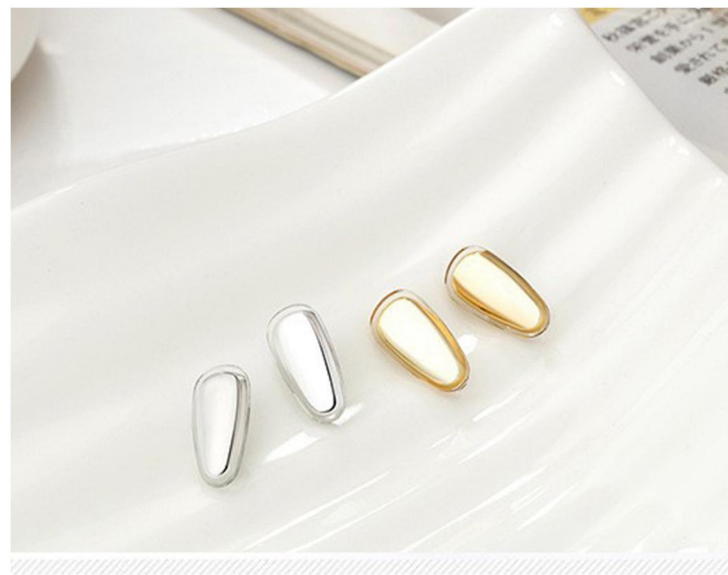

长度：78cm

材质：不锈钢

类别：眼镜链/口罩链

毛重：10g/pcs (含包装)

包装：1条/opp袋

产品名称：硅胶扣

尺寸：22mm*6mm

材质：硅胶

类别：眼镜链接扣

毛重：2g/pcs (含包装)

包装：1对/opp袋

产品名称：烫金鼻托

尺寸：15mm*7mm

材质：金属

类别：鼻托

毛重：2g/pcs (含包装)