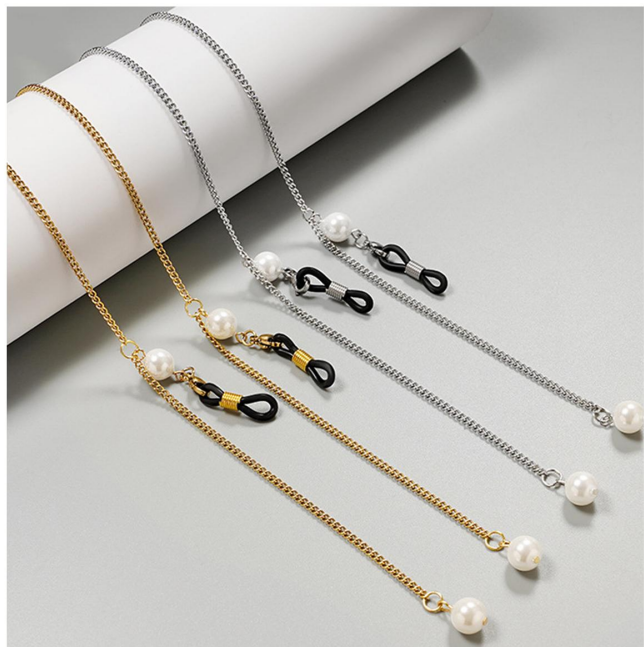

产品名称：珍珠金属眼镜链

长度：70+20cm

材质：不锈钢

类别：眼镜链/口罩链

毛重：13g/pcs (含包装)

包装：1条/opp袋