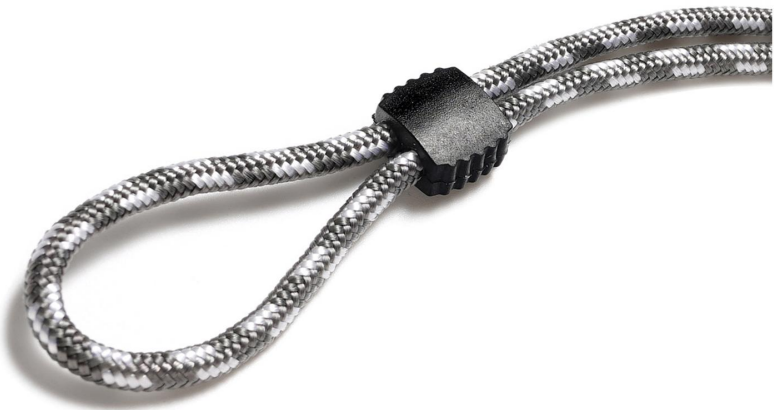

包装：1条/opp袋

产品名称: 管子绳

长度: 34cm (双股)

材质: 腈纶

类别: 眼镜挂绳

毛重: 10g/pcs (含包装)

包装: 1条/opp袋

产品名称：粗款编织绳