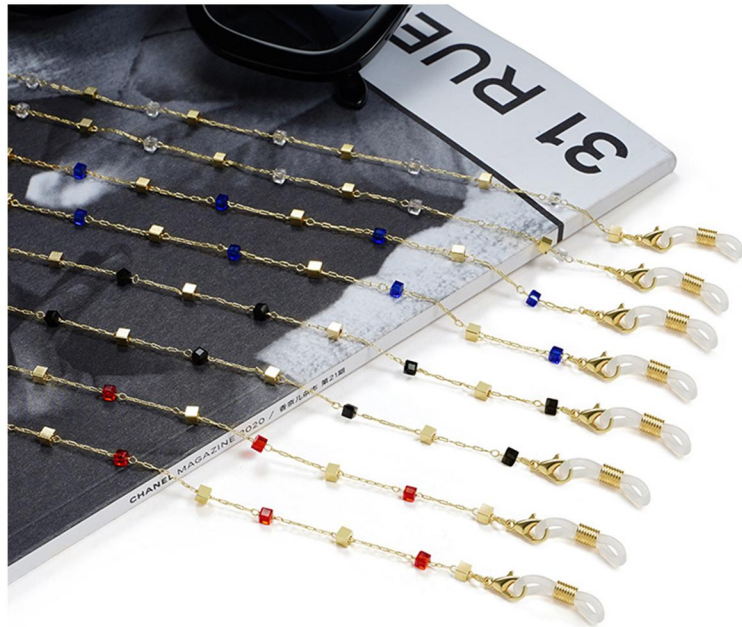

产品名称：蝴蝶链

长度：75cm

材质：金属

类别：眼镜链/口罩链

毛重：12g/pcs (含包装)

包装：1条/opp袋

产品名称：方块水晶

长度：75cm