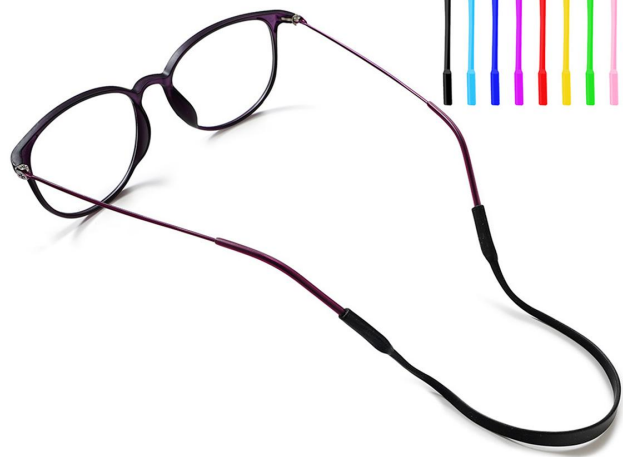

产品名称：不锈钢米珠款

长度：78cm

材质：不锈钢

类别：眼镜链/口罩链

毛重：8g/pcs (含包装)

包装：1条/opp袋

产品名称：眼镜防滑带

长度：20cm