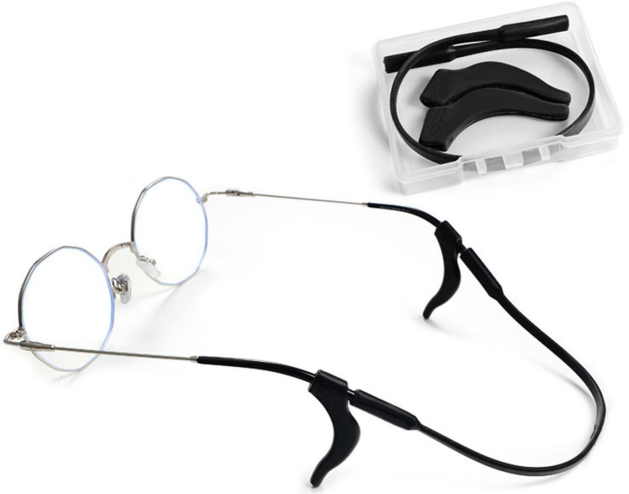

产品名称：儿童硅胶眼镜

长度：17cm

材质：硅胶

类别：硅胶眼镜套

毛重：4g/pcs (含包装)

包装：1条/opp袋