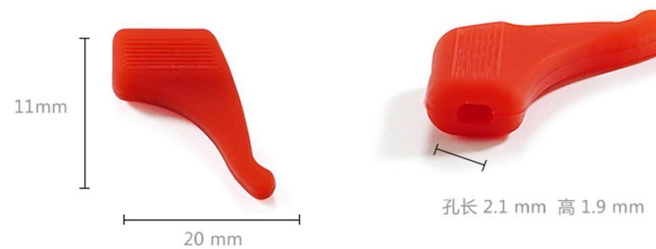

包装：1条/opp袋

产品名称：不锈钢3:1

长度：78cm

材质：不锈钢

类别：眼镜链/口罩链

毛重：13g/pcs (含包装)

包装：1条/opp袋

产品名称：硅胶眼镜腿套

尺寸：11×20mm

材质：硅胶

类别：眼镜防滑套

毛重：2g/pcs (含包装)

包装：1对/opp袋

产品名称：尼龙眼镜绳

长度：70cm

材质：尼龙