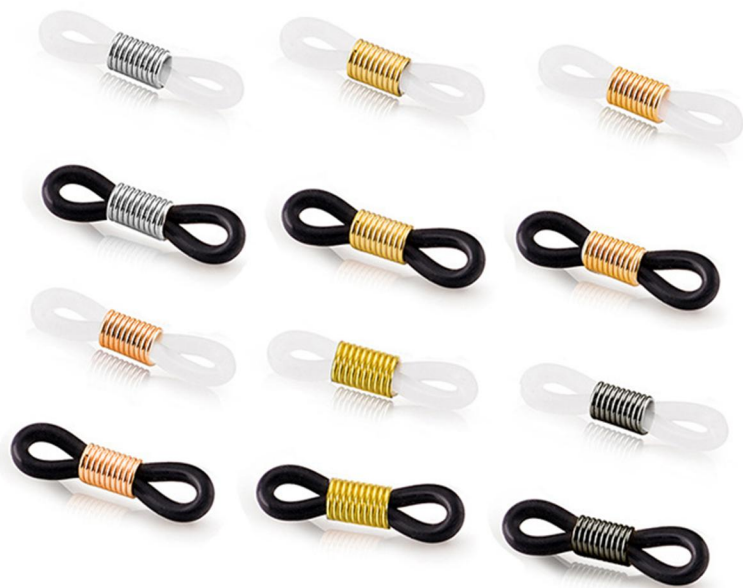

包装：1条/opp袋

产品名称: 套管

尺寸: 56mm*3mm

材质: 硅胶

类别: 眼镜配件

毛重: 2g/pcs (含包装)

包装: 1对/opp袋

产品名称: 硅胶扣

尺寸: 23mm*6mm

材质: 硅胶

类别: 眼镜配件

毛重: 2g/pcs (含包装)

包装: 1对/opp袋

产品名称：四合一螺丝刀

长度：59cm

材质：金属