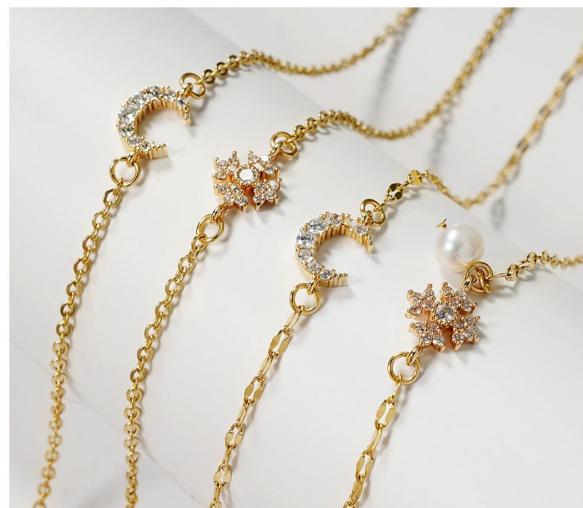

产品名称：锆石星月珍珠

长度：79cm

材质：不锈钢

类别：眼镜链/口罩链

毛重：7g/pcs (含包装)

包装：1条/opp袋