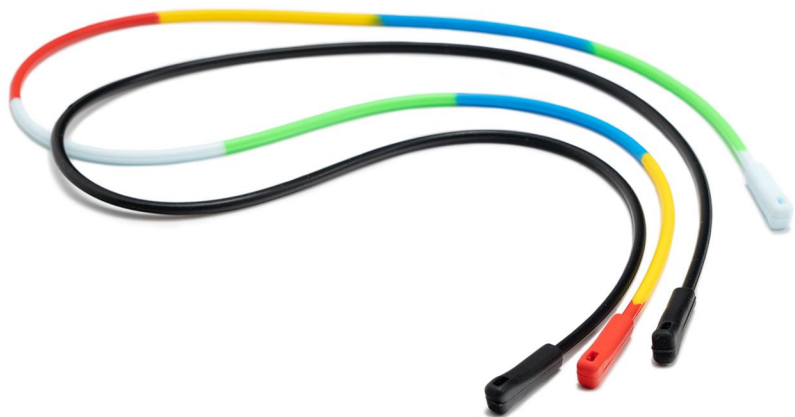

产品名称：双色硅胶绳

长度：65cm

材质：硅胶

类别：硅胶眼镜绳

毛重：10g/pcs (含包装)

包装：1条/opp袋