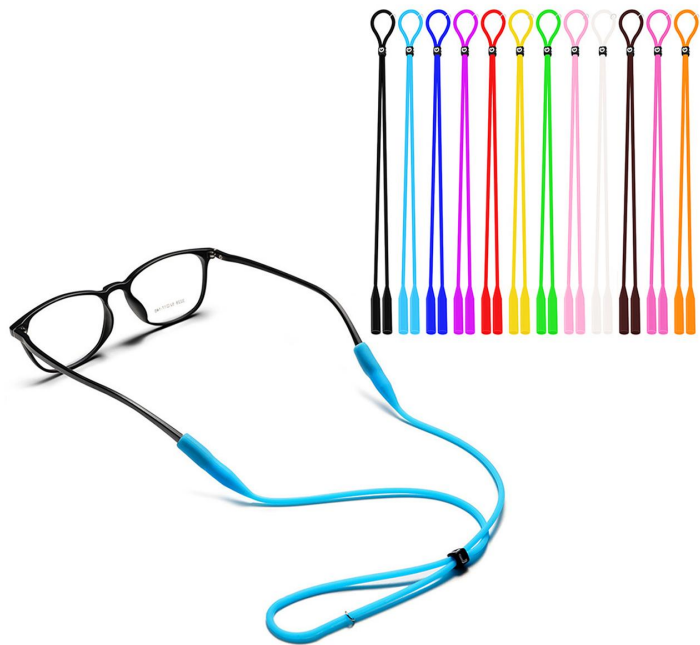

产品名称：硅胶眼镜绳

长度：55cm

材质：硅胶

类别：眼镜绳

毛重：5g/pcs (含包装)

包装：1条/opp袋