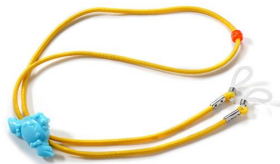

产品名称：儿童眼镜绳

长度：60cm

材质：松紧带

类别：眼镜挂绳

毛重：60g/pcs (含包装)

包装：12条/opp袋