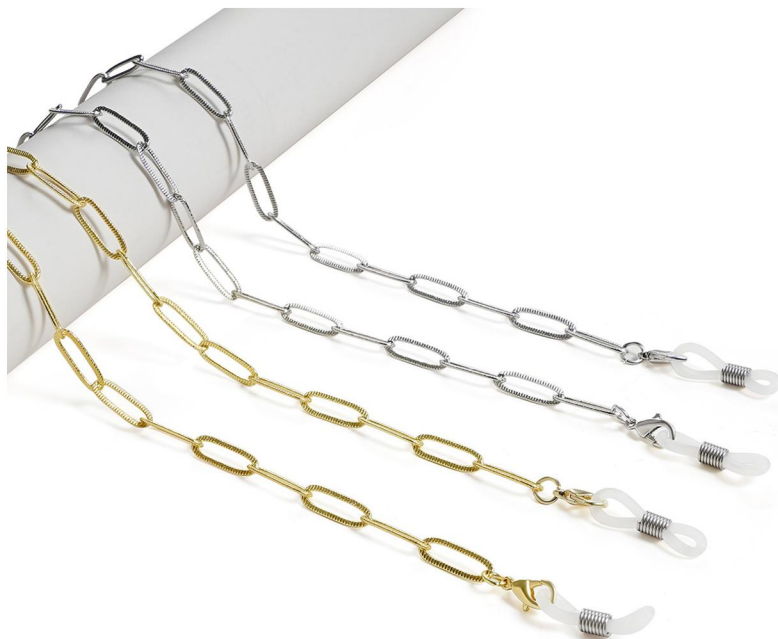

产品名称: 花纹十字

长度: 75cm

材质: 铜

类别: 眼镜链/口罩链

毛重: 12g/pcs (含包装)

包装: 1条/opp袋