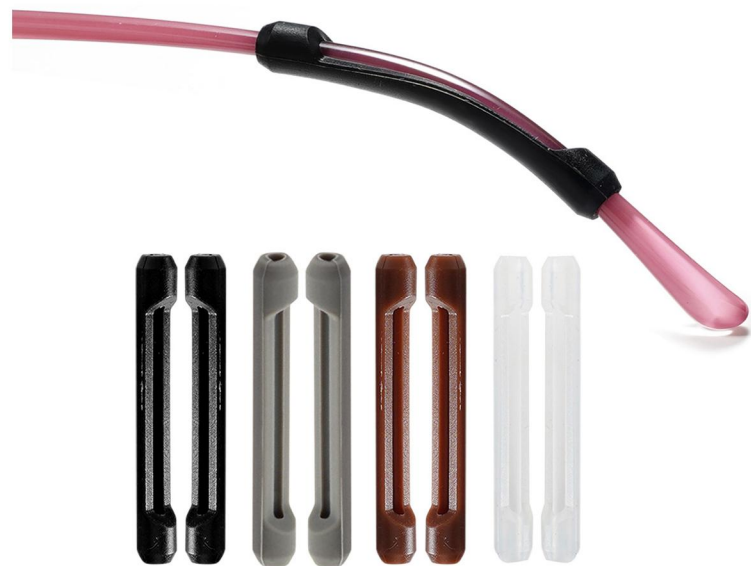

尺寸：23mm*6mm

材质：硅胶

类别：眼镜配件

毛重：2g/pcs (含包装)

包装：1对/opp袋

产品名称：太阳眼镜收纳袋

尺寸：18cm*10cm

材质：布艺

类别：收纳袋

毛重：5g/pcs (含包装)

包装：1个/opp袋

产品名称：磨砂珠+玻璃钻

长度：75cm

材质：金属

类别：眼镜链/口罩链

毛重：10g/pcs (含包装)

包装：1条/opp袋

产品名称: 套管

尺寸: 56mm*3mm

材质: 硅胶

类别: 眼镜配件

毛重: 2g/pcs (含包装)

包装: 1对/opp袋

产品名称: 硅胶扣