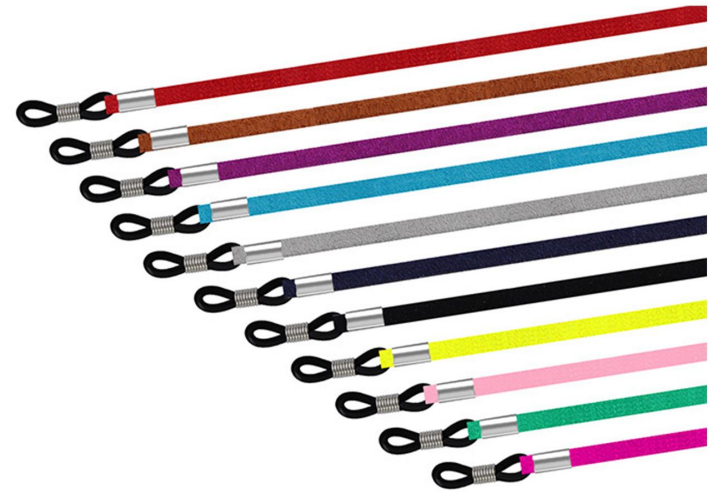

产品名称：麂皮绒简易款

长度：70cm

材质：麂皮绒

类别：眼镜挂绳

毛重：4g/pcs (含包装)

包装：1条/opp袋

产品名称：圆型调节扣运动绳

长度：30cm（双股）