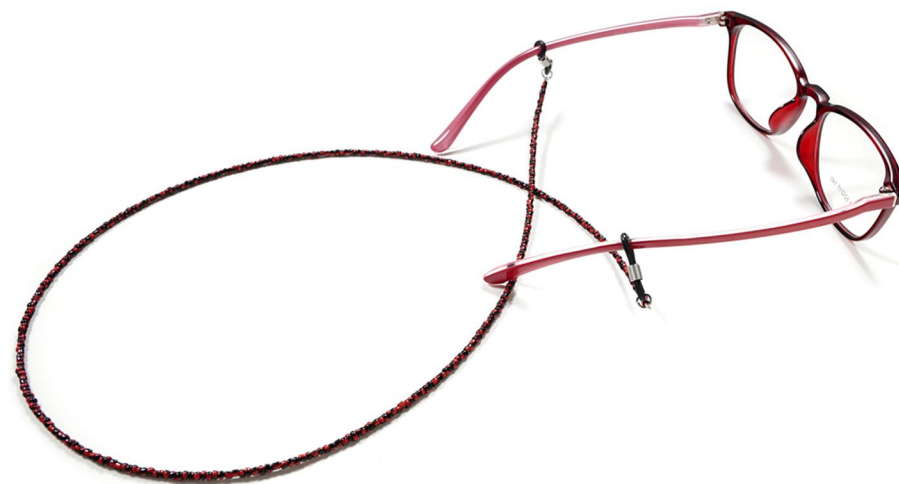

产品名称：双色渐变珠

长度：70cm

材质：亚克力

类别：眼镜挂链

毛重：5g/pcs (含包装)

包装：1条/opp袋