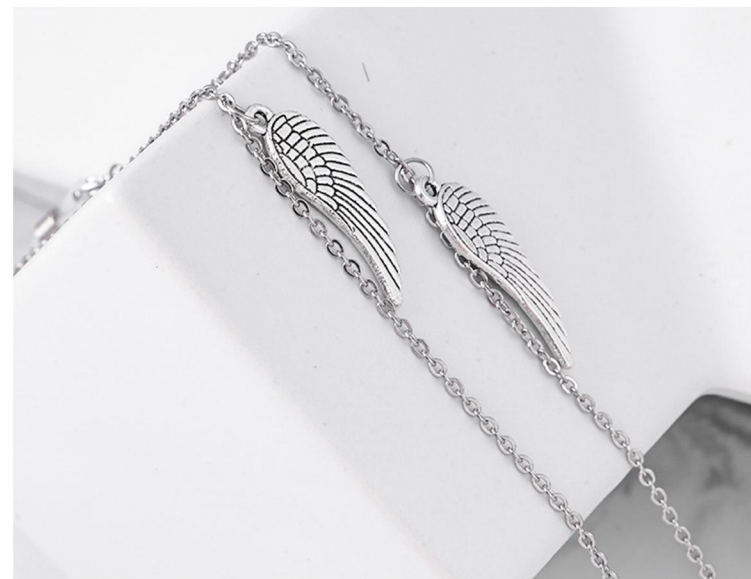

产品名称: 0字翅膀

长度: 79cm

材质: 金属

类别: 眼镜链/口罩链

毛重: 12g/pcs (含包装)

包装: 1条/opp袋