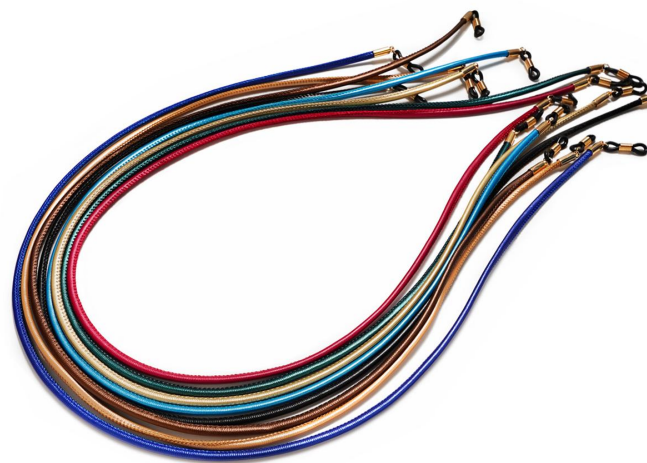

产品名称: 70加珠

长度: 70cm

材质: 铜

类别: 眼镜挂链

毛重: 6g/pcs (含包装)

包装: 1条/opp袋

产品名称：黄黑相间珠龙虾扣款

长度：70cm