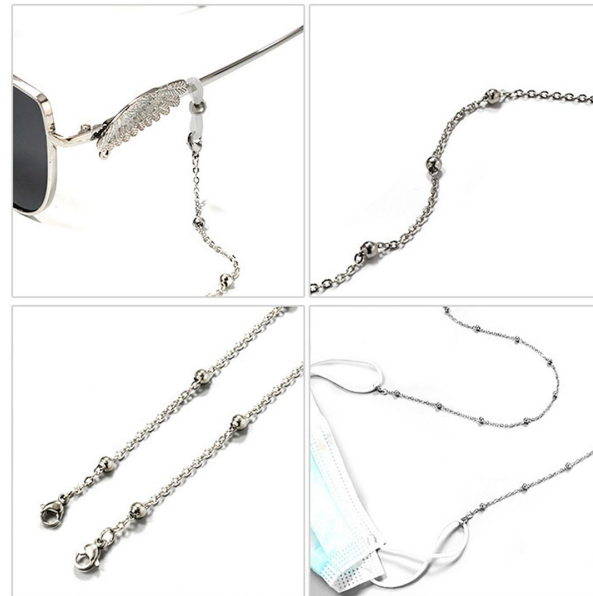

产品名称：不锈钢夹珠

长度：78cm

材质：不锈钢

类别：眼镜链/口罩链

毛重：7g/pcs (含包装)

包装：1条/opp袋

产品名称: 方砖珍珠-真金镀

长度: 75cm

材质: 不锈钢

类别: 眼镜挂链

毛重: 6g/pcs (含包装)

包装: 1条/opp袋

产品名称: 1.2 蛇链

长度: 75cm

材质: 铜

类别: 眼镜链/口罩链