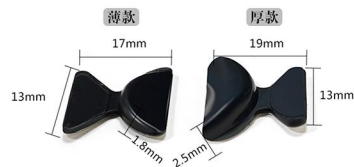

类别：眼镜链/口罩链

毛重：8g/pcs (含包装)

包装：1条/opp袋

产品名称：玻璃花串珠

长度：70cm

材质：亚克力

类别：眼镜挂链

毛重：10g/pcs (含包装)

包装：1条/opp袋

产品名称：眼镜鼻垫

尺寸：如图所示

材质：硅胶

类别：眼镜鼻垫

毛重：1g/pcs (含包装)

包装：1对/opp袋

产品名称：加珠+9个珍珠