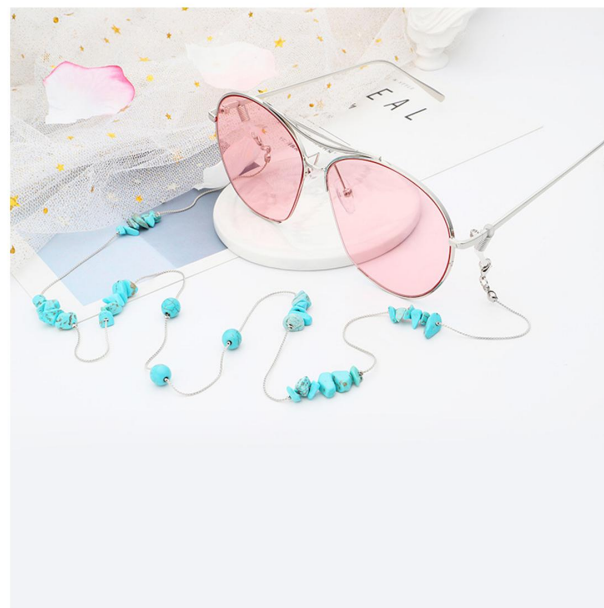

产品名称：绿松石

长度：78cm

材质：金属

类别：眼镜链/口罩链

毛重：10g/pcs (含包装)

包装：1条/opp袋