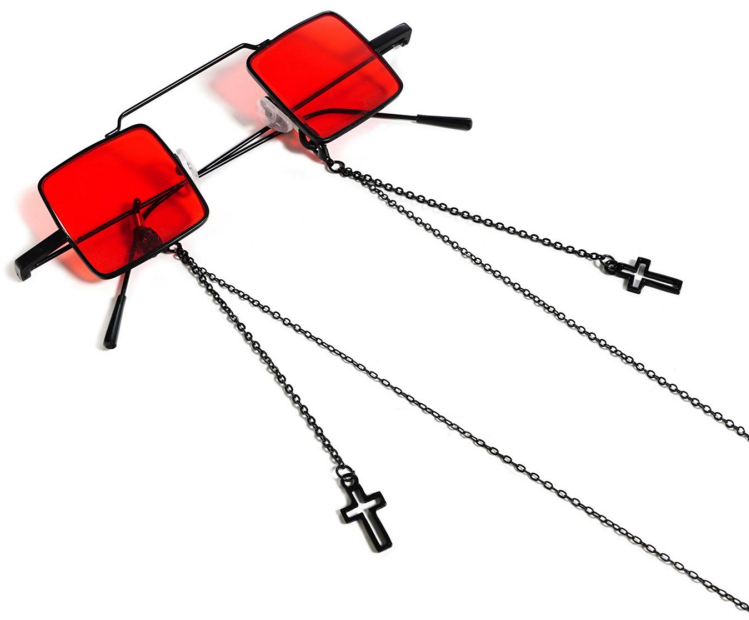

产品名称: 0字刮面

长度: 75cm

材质: 铜

类别: 眼镜链/口罩链

毛重: 7g/pcs (含包装)

包装: 1条/opp袋

产品名称：镂空十字架猫咪

长度：70+20cm