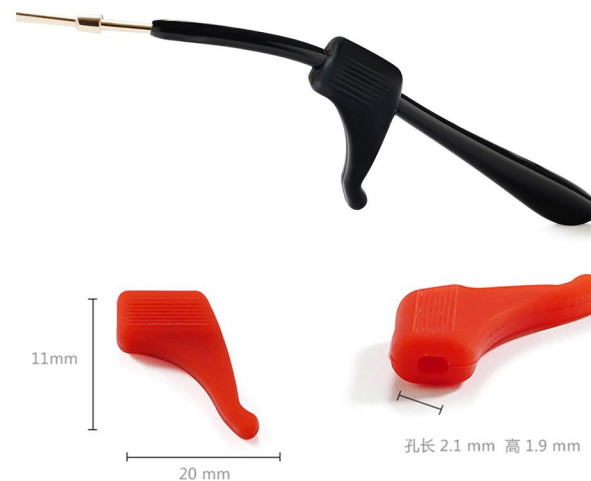

材质：棉

类别：眼镜挂绳

毛重：6g/pcs (含包装)

包装：1条/opp袋

产品名称: 耳勾

尺寸: 20mm*11mm

材质: 硅胶

类别: 眼镜防滑带

毛重: 2g/pcs (含包装)

包装: 1对/opp袋

产品名称：如果蜗牛有爱情

长度：78cm

材质：不锈钢

类别：眼镜链/口罩链

毛重：12g/pcs (含包装)

包装：1条/opp袋