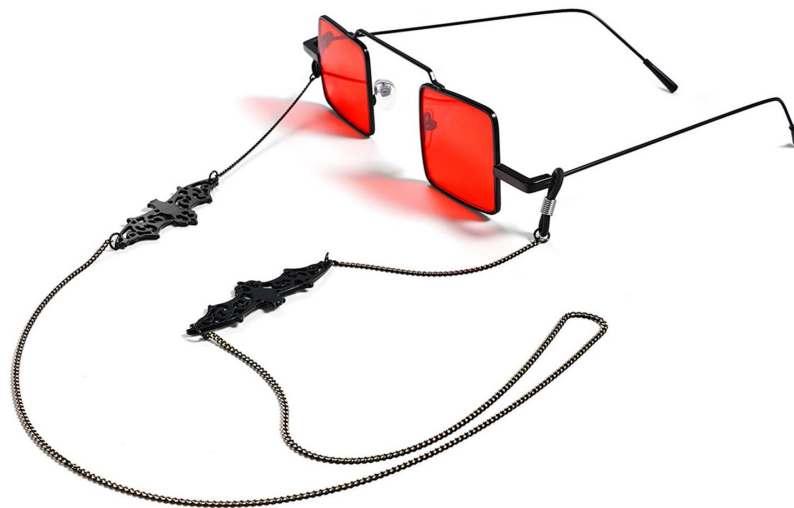

长度：78cm

材质：铜

类别：眼镜链/口罩链

毛重：10g/pcs (含包装)

包装：1条/opp袋

产品名称：扁刮面蝙蝠

长度：75cm

材质：铜