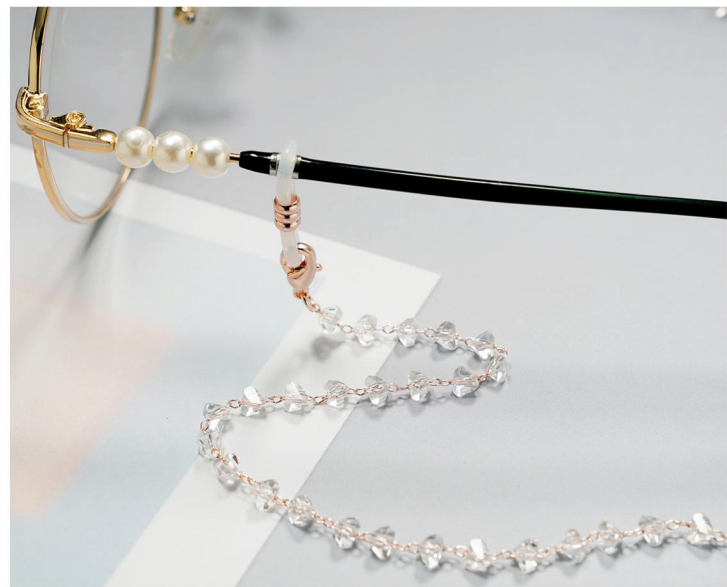

产品名称：三角形水晶

长度：75cm

材质：金属

类别：眼镜链/口罩链

毛重：7g/pcs (含包装)

包装：1条/opp袋