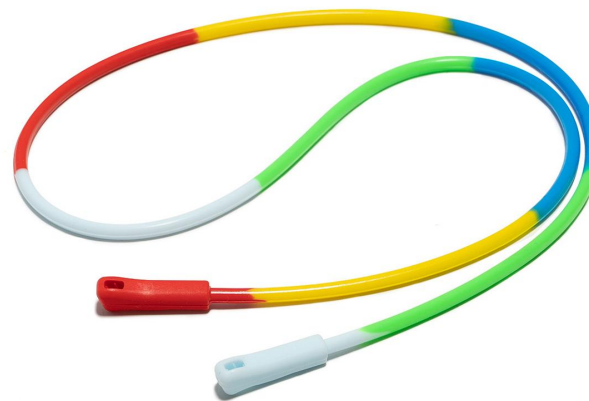

产品名称：眼镜防滑绳

长度：65cm

材质：硅胶

类别：眼镜防滑绳

毛重：10g/pcs (含包装)

包装：1条/opp袋