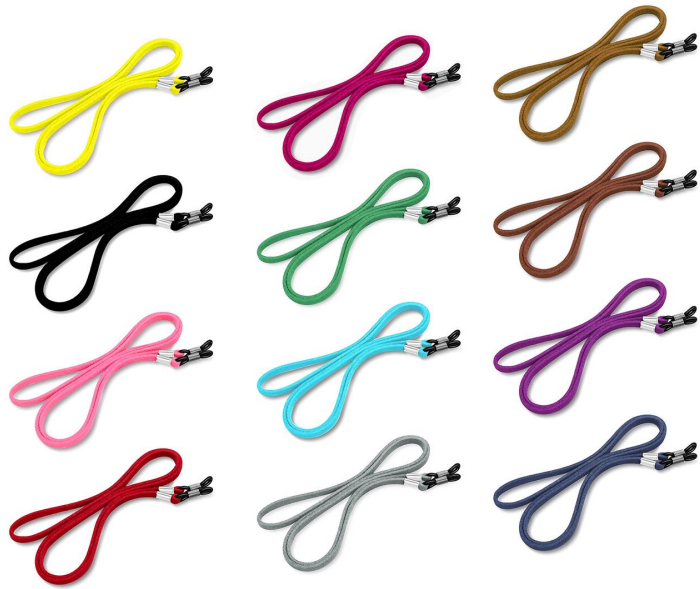

产品名称：麂皮绒简易款

长度：70cm

材质：麂皮绒

类别：眼镜挂绳

毛重：4g/pcs (含包装)

包装：1条/opp袋

产品名称：圆型调节扣运动绳

长度：30cm（双股）