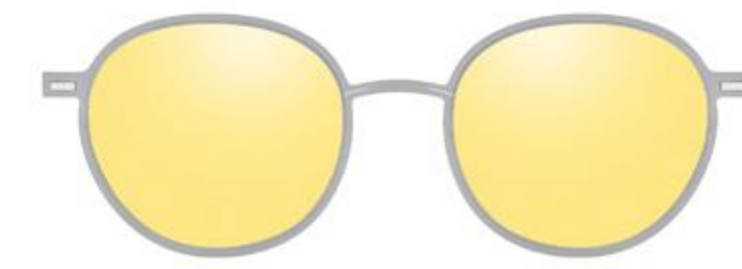

Model No. / 型号 : 7732
 Size / 尺寸 : 52□24-145
 Frame Material / 镜架材质 : Alloy + TR90
 / 合金 + TR90
 Lens Material / 镜片材质 : AC+TAC 1.1
 Type / 类型 : Polarized Magnet Sunglasses
 / 偏光磁吸太阳镜

Model No. / 型号 : 7731
 Size / 尺寸 : 50□19-145
 Frame Material / 镜架材质 : Alloy + TR90
 / 合金 + TR90
 Lens Material / 镜片材质 : AC+TAC 1.1
 Type / 类型 : Polarized Magnet Sunglasses
 / 偏光磁吸太阳镜

C1 枪框砂透白圈
MATTE WHITE+GRAY

C2 黑框砂黑圈
MATTE BLACK+BLACK

C3 金框砂茶圈
MATTE BROWN+GOLD

C4 枪框砂蓝圈
MATTE BLUE+GRAY

C5 金框砂黑圈
MATTE BLACK+GOLD

Model No. / 型号 : 7730
 Size / 尺寸 : 48□20-143
 Frame Material / 镜架材质 : Alloy + TR90
 / 合金 + TR90
 Lens Material / 镜片材质 : AC+TAC 1.1
 Type / 类型 : Polarized Magnet Sunglasses
 / 偏光磁吸太阳镜

C1 枪框砂透白圈
MATTE WHITE+GRAY

C2 黑框砂黑圈
MATTE BLACK+BLACK

C3 金框砂茶圈
MATTE BROWN+GOLD

C4 枪框砂蓝圈
MATTE BLUE+GRAY

C5 金框砂黑圈
MATTE BLACK+GOLD

Model No. / 型号 : 7800
Size / 尺寸 : 54□23-146
Frame Material / 镜架材质 : Stainless / 不锈钢
Lens Material / 镜片材质 : PC+TAC 1.1
Type / 类型 : Semi-rimless Polarized Magnet Sunglasses
/ 半框翻盖偏光磁吸太阳镜

+

C1-GRAY
枪框

+

C2-BLACK
黑框

+

C3-SILVER
银框

Model No. / 型号 : 7655
Size / 尺寸 : 55□19-145
Frame Material / 镜架材质 : Stainless / 不锈钢
Lens Material / 镜片材质 : PC+TAC 1.1
Type / 类型 : Semi-rimless Polarized Magnet Sunglasses
/ 半框偏光磁吸太阳镜