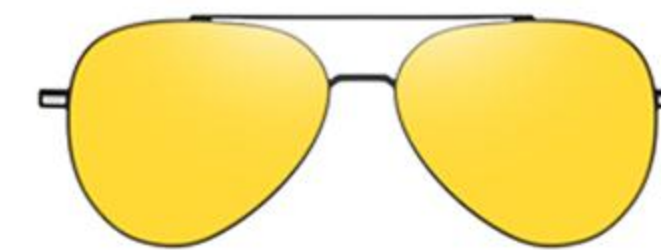

+

+

C1-GRAY
枪框

C2-BLACK
黑框

+

C3-SILVER
银框

Model No. / 型号 : 7603
Size / 尺寸 : 52□20-142
Frame Material / 镜架材质 : Stainless / 不锈钢
Lens Material / 镜片材质 : AC+TAC 1.1
Type / 类型 : Polarized Magnet Sunglasses
/ 偏光磁吸太阳镜

+

+

C1-GRAY
枪框

C2-BLACK
黑框

+

C3-SILVER
银框

Model No. / 型号 : 7602
Size / 尺寸 : 56□17-142
Frame Material / 镜架材质 : Stainless / 不锈钢
Lens Material / 镜片材质 : TAC 1.1
Type / 类型 : Polarized Magnet Sunglasses
/ 偏光磁吸太阳镜