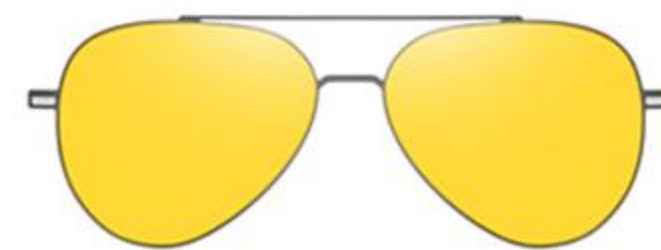

Model No. / 型号 : 7603
Size / 尺寸 : 52□20-142
Frame Material / 镜架材质 : Stainless / 不锈钢
Lens Material / 镜片材质 : AC+TAC 1.1
Type / 类型 : Polarized Magnet Sunglasses
/ 偏光磁吸太阳镜

+

+

C1-GRAY
枪框

C2-BLACK
黑框

+

C3-SILVER
银框