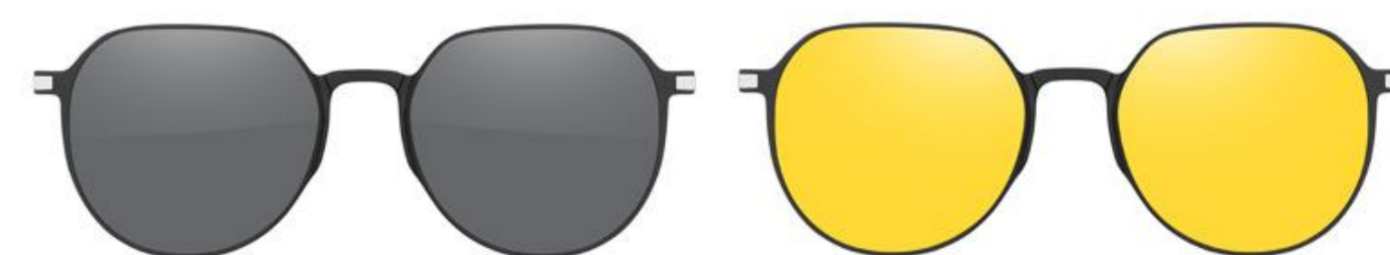

C2-BLACK
黑框