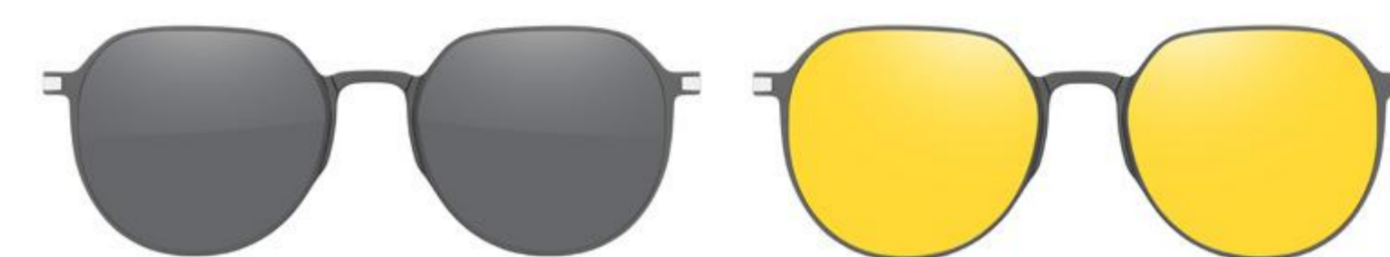

Model No. / 型号 : 7023
Size / 尺寸 : 52□19-143
Frame Material / 镜架材质 : Stainless / 不锈钢
Lens Material / 镜片材质 : AC+TAC
Type / 类型 : Polarized Magnet Sunglasses
/ 偏光磁吸太阳镜

C1-GRAY
枪框