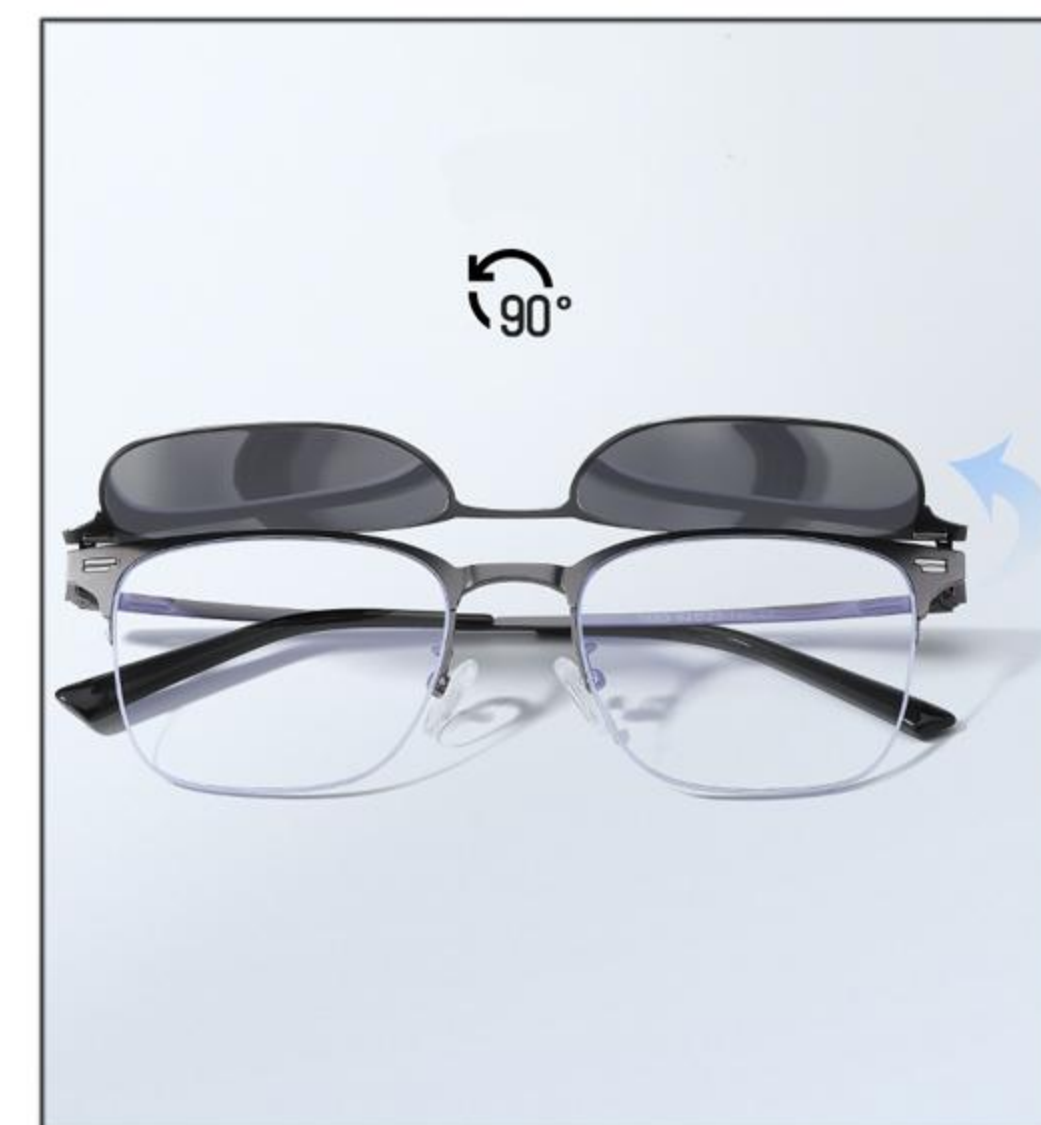

C1 枪框砂透白圈
MATTE WHITE+GRAY

C2 黑框砂黑圈
MATTE BLACK+BLACK

C3 金框砂茶圈
MATTE BROWN+GOLD

C4 枪框砂蓝圈
MATTE BLUE+GRAY

C5 金框砂黑圈
MATTE BLACK+GOLD

Model No. / 型号 : 7800
Size / 尺寸 : 54□23-146
Frame Material / 镜架材质 : Stainless / 不锈钢
Lens Material / 镜片材质 : PC+TAC 1.1
Type / 类型 : Semi-rimless Polarized Magnet Sunglasses
/ 半框翻盖偏光磁吸太阳镜

+

C1-GRAY
枪框

+

C2-BLACK
黑框

+

C3-SILVER
银框

Model No. / 型号 : 7655
Size / 尺寸 : 55□19-145
Frame Material / 镜架材质 : Stainless / 不锈钢
Lens Material / 镜片材质 : PC+TAC 1.1
Type / 类型 : Semi-rimless Polarized Magnet Sunglasses
/ 半框偏光磁吸太阳镜

+

+

C1-GRAY
枪框

C2-BLACK
黑框

+

C3-SILVER
银框

Model No. / 型号 : 7654
Size / 尺寸 : 53□21-147
Frame Material / 镜架材质 : Stainless / 不锈钢
Lens Material / 镜片材质 : PC+TAC 1.1
Type / 类型 : Semi-rimless Polarized Magnet Sunglasses
/ 半框偏光磁吸太阳镜