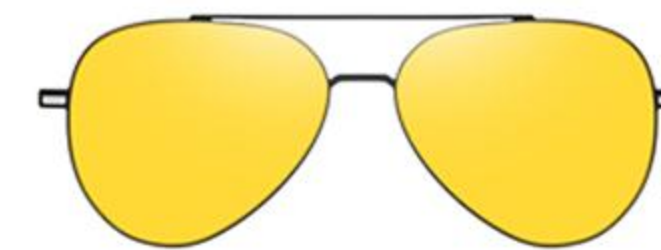

+

+

C1-GRAY
枪框

C2-BLACK
黑框

+

C3-SILVER
银框

Model No. / 型号 : 7603
Size / 尺寸 : 52□20-142
Frame Material / 镜架材质 : Stainless / 不锈钢
Lens Material / 镜片材质 : AC+TAC 1.1
Type / 类型 : Polarized Magnet Sunglasses
/ 偏光磁吸太阳镜

+

+

C1- GRAY
枪框

C2- BLACK
黑框

+

C3- SILVER
银框

Model No. / 型号 : 7602
Size / 尺寸 : 56□17-142
Frame Material / 镜架材质 : Stainless / 不锈钢
Lens Material / 镜片材质 : TAC 1.1
Type / 类型 : Polarized Magnet Sunglasses
/ 偏光磁吸太阳镜