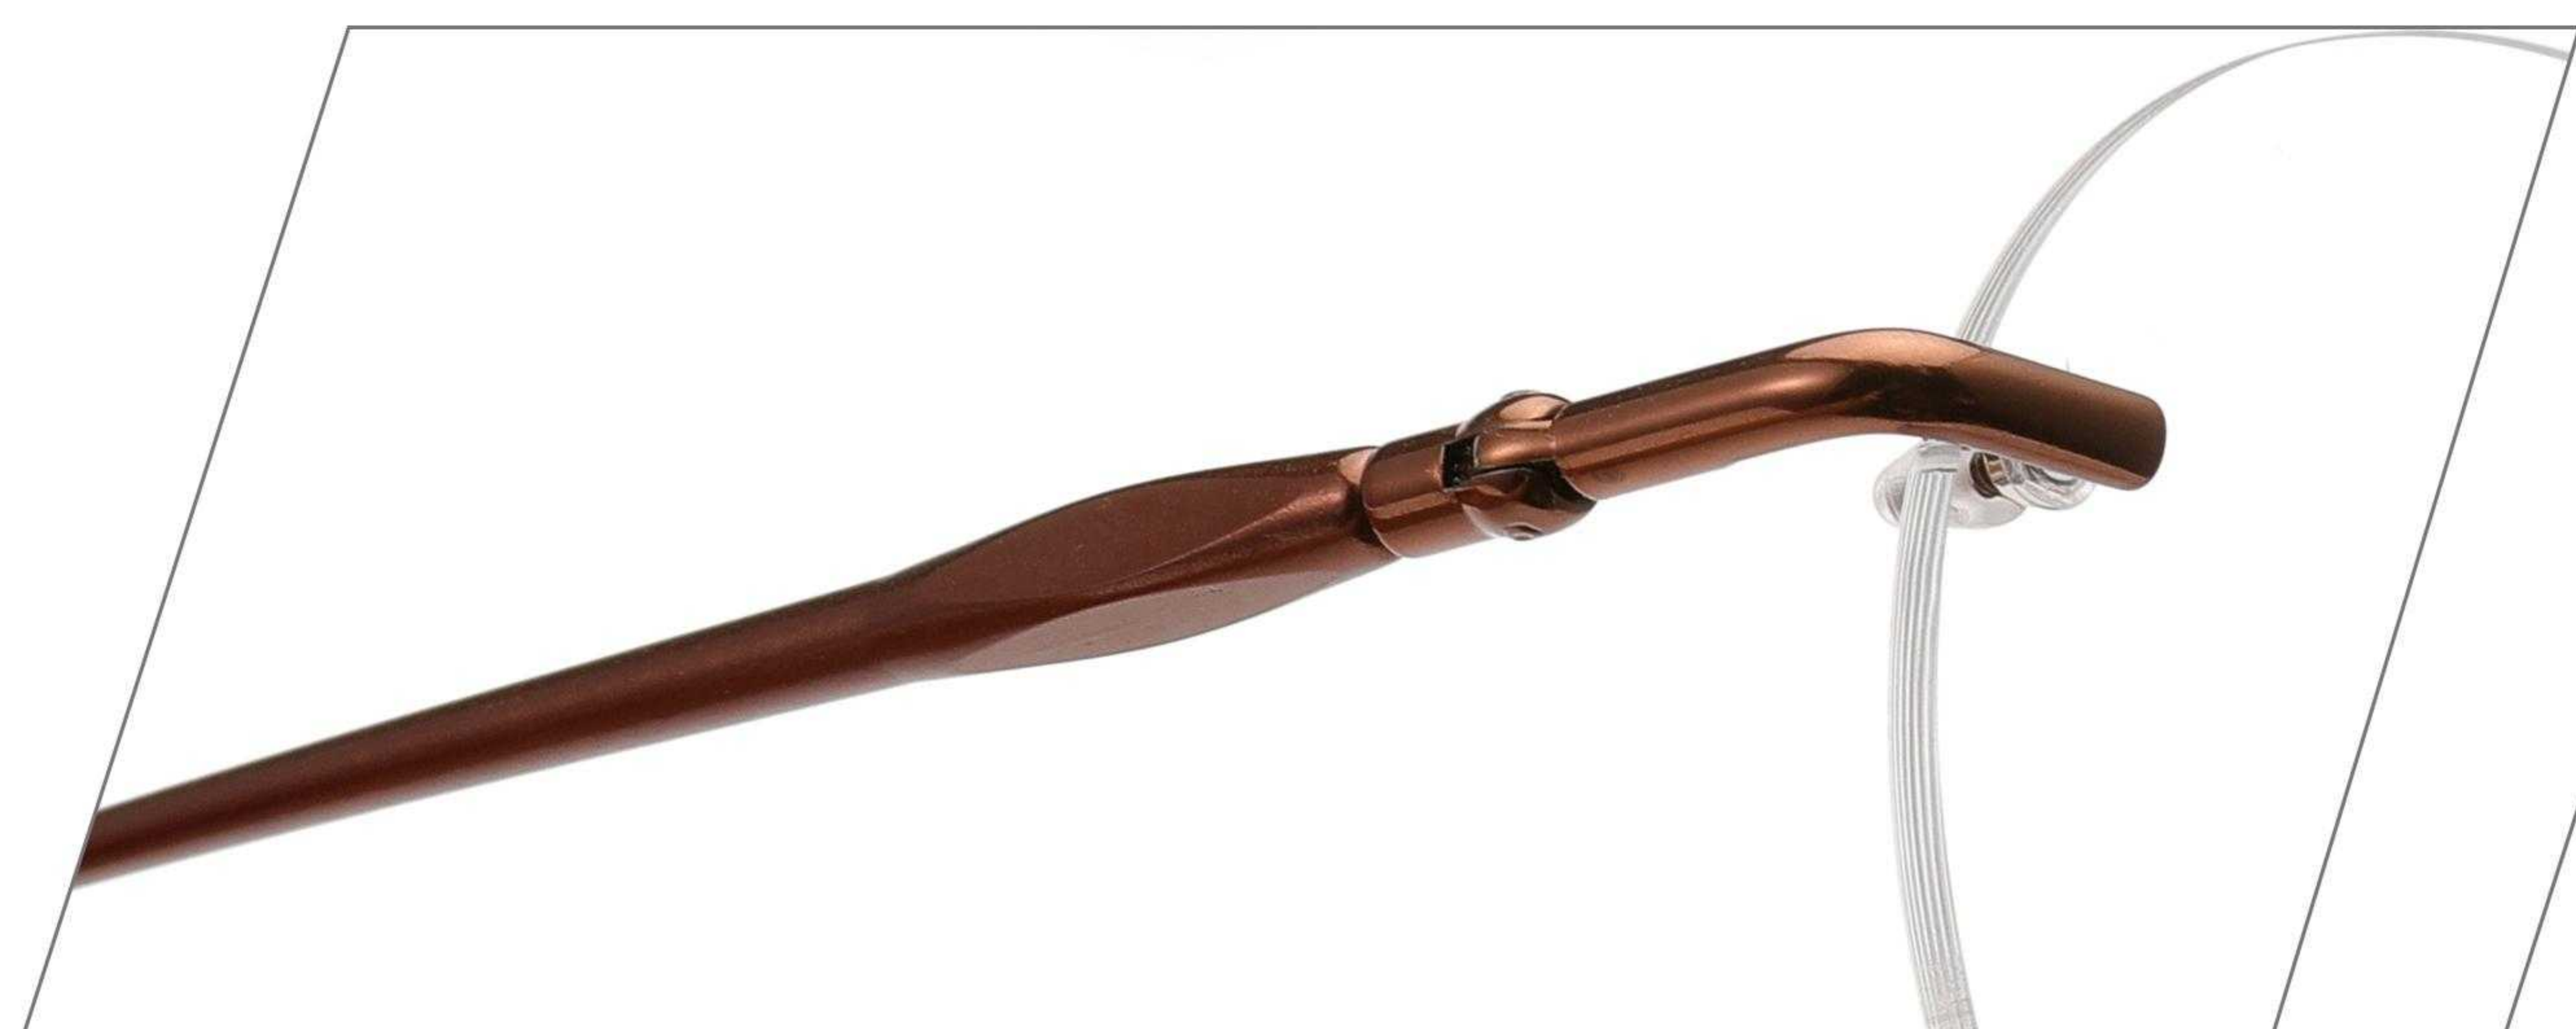

**C6:BLUE**

**C3:GUN**

**C4:BROWN**

**C5:SILVER**

**details:**

180° MIRROR LEGS

**XL119**

 **54-17-145**

**METAL**

**C1:BLACK**

**C6:BLUE**

**C4:BROWN**

**C5:SILVER**

**details:**

**XL120**

 **52-17-145**