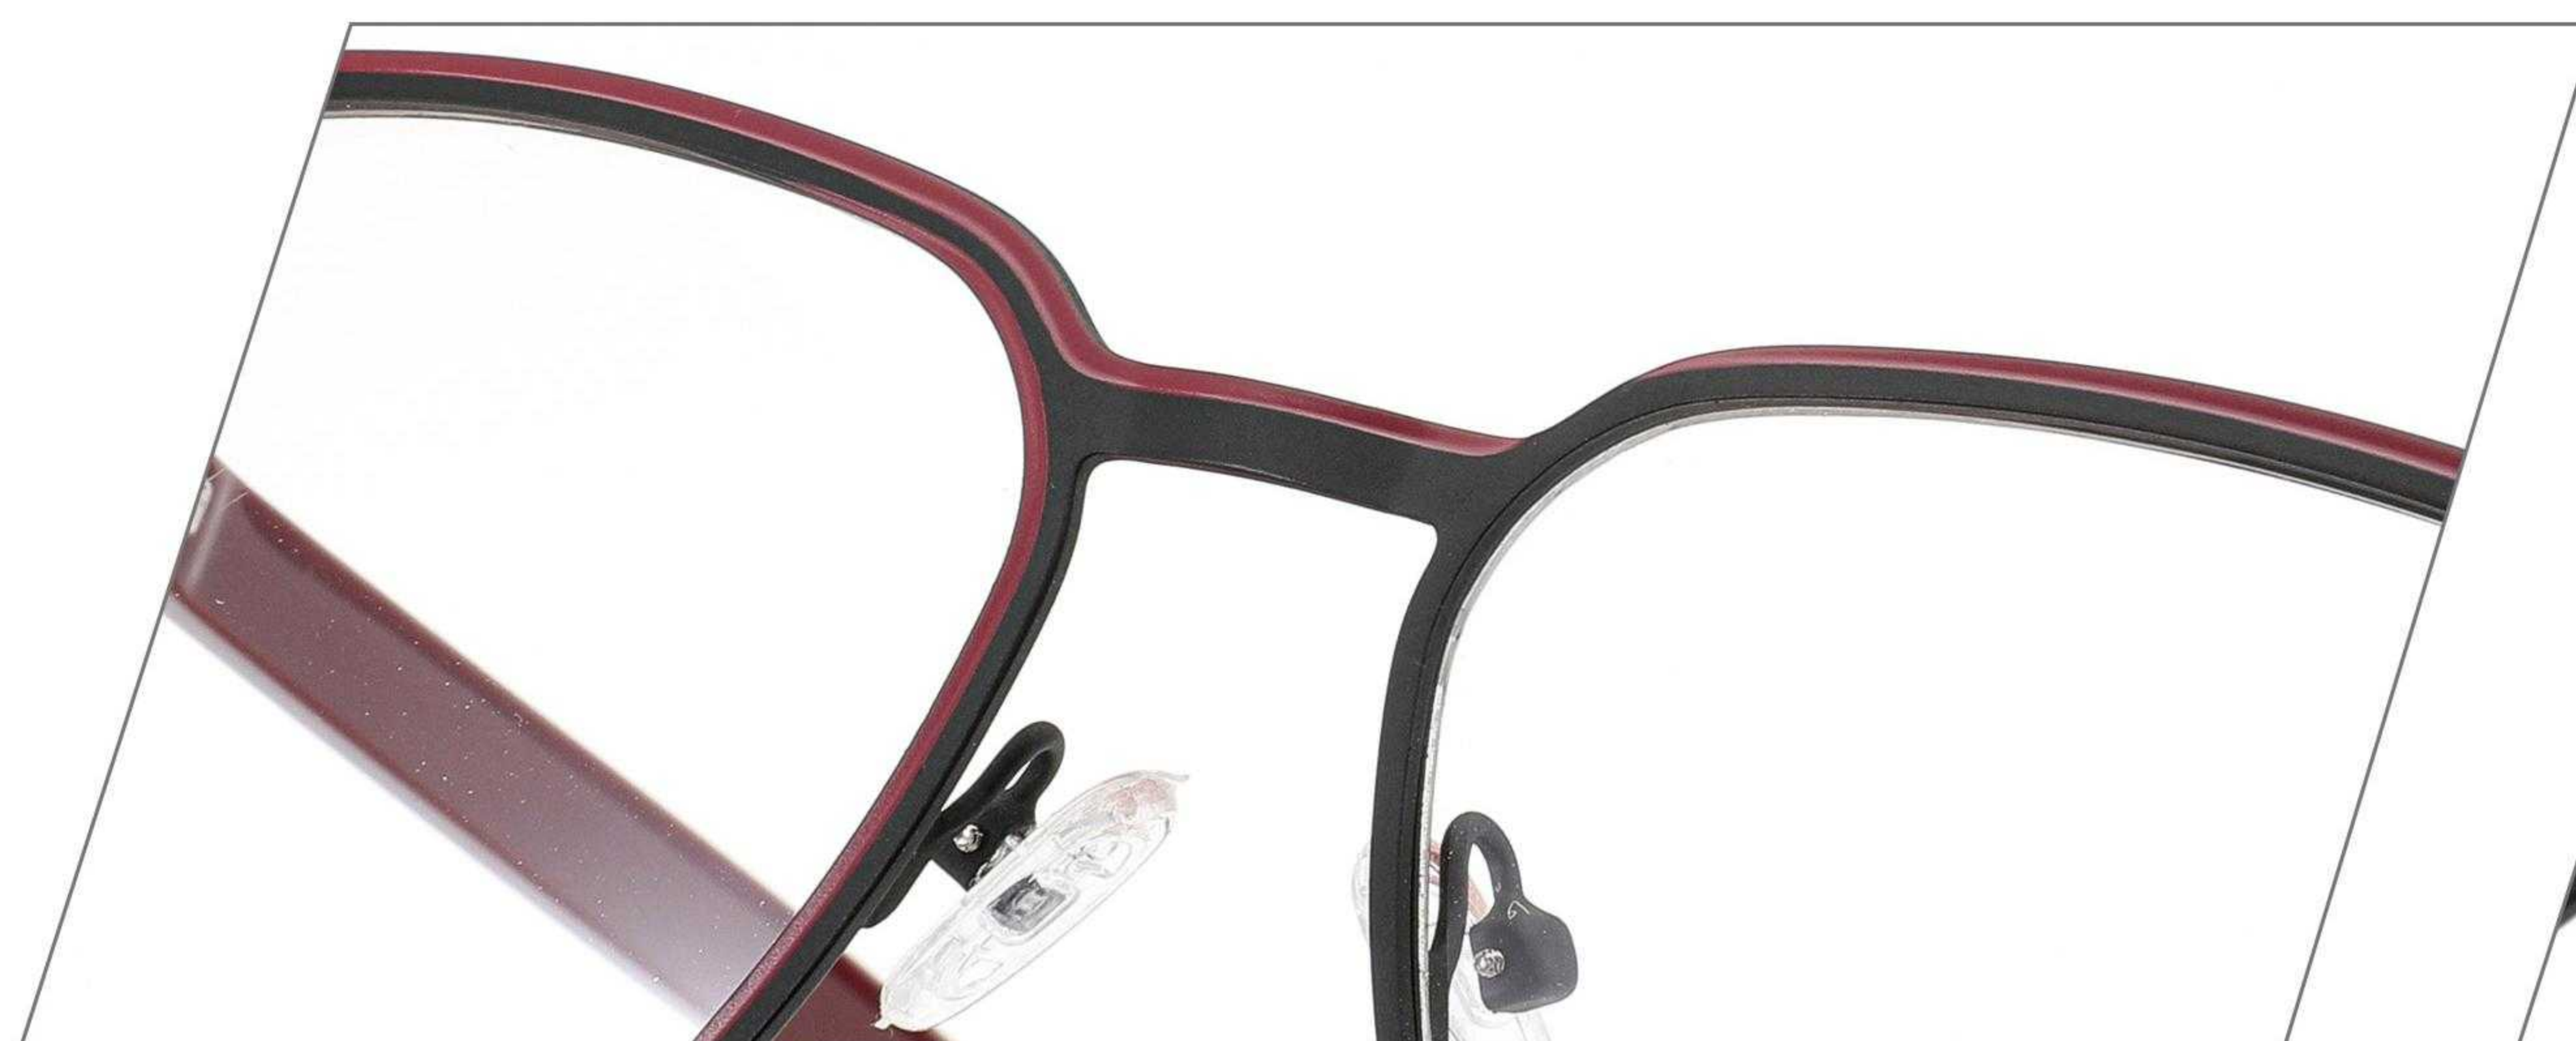

**XJ2054**

 **55-17-145**

**METAL**

**C1:BLACK/RED**

**C2:GREY**

**details:**

**XJ2055**

 **54-18-145**