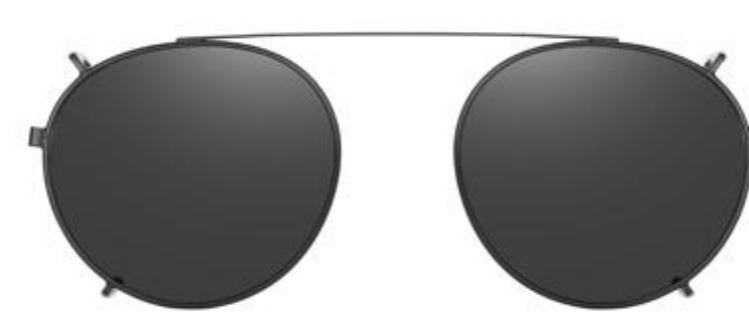

Model No. / 型号 : 6043  
 Size / 尺寸 : 60□15-145  
 Frame Material / 镜架材质 : TR90 + 金属  
 / TR90 + Alloy  
 Lens Material / 镜片材质 : AC+TAC  
 Type / 类型 : Polarized Clip-on Sunglasses  
 / 偏光套镜

+

C1 豹纹框

LEOPARD / GOLD+GREEN

+

C2 亮黑框

GLOSSY BLACK / BLACK+BLACK

+

C3 透茶框

LIGHT BROWN / SILVER+BLACK

+

C4 透粉框

PINK / GOLD+PINK

+

C5 砂黑框

MATTE BLACK / SILVER+BLUE

+

C6 透黄框

YELLOW / GOLD+YELLOW

+

C7 透明框

TRANSPARENT / SILVER+BLUE