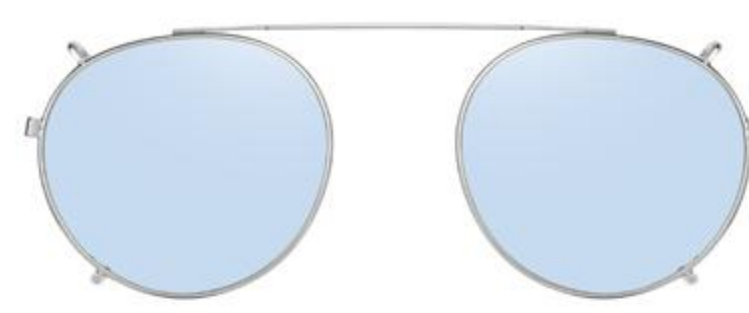

Model No. / 型号 : 6043  
 Size / 尺寸 : 60□15-145  
 Frame Material / 镜架材质 : TR90 + 金属  
 / TR90 + Alloy  
 Lens Material / 镜片材质 : AC+TAC  
 Type / 类型 : Polarized Clip-on Sunglasses  
 / 偏光套镜

+

C1 豹纹框

LEOPARD / GOLD+GREEN

+

C2 亮黑框

GLOSSY BLACK / BLACK+BLACK

+

C3 透茶框

LIGHT BROWN / SILVER+BLACK

+

C4 透粉框

PINK / GOLD+PINK

+

C5 砂黑框

MATTE BLACK / SILVER+BLUE

+

C6 透黄框

YELLOW / GOLD+YELLOW

+

C7 透明框

TRANSPARENT / SILVER+BLUE