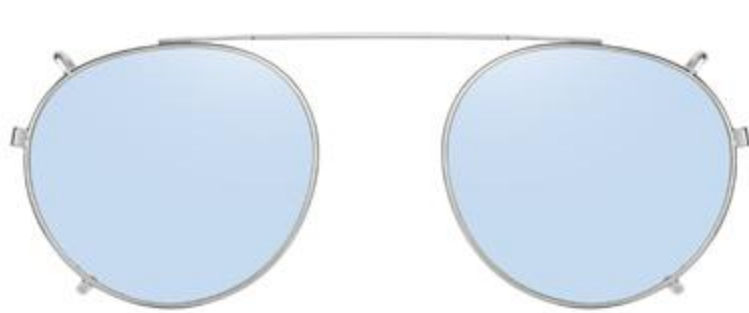

Model No. / 型号 : 6043  
 Size / 尺寸 : 60□15-145  
 Frame Material / 镜架材质 : TR90 + 金属  
 / TR90 + Alloy  
 Lens Material / 镜片材质 : AC+TAC  
 Type / 类型 : Polarized Clip-on Sunglasses  
 / 偏光套镜

+

C1 豹纹框

LEOPARD / GOLD+GREEN

+

C2 亮黑框

GLOSSY BLACK / BLACK+BLACK

+

C3 透茶框

LIGHT BROWN / SILVER+BLACK

+

C4 透粉框

PINK / GOLD+PINK

+

C5 砂黑框

MATTE BLACK / SILVER+BLUE

+

C6 透黄框

YELLOW / GOLD+YELLOW

+

C7 透明框

TRANSPARENT / SILVER+BLUE